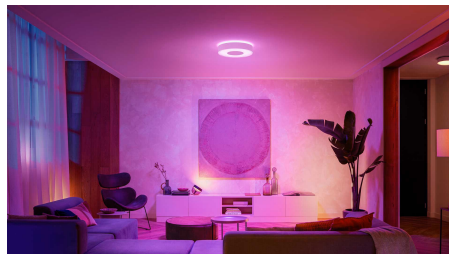

Vytvořte si zážitky šité na míru s barevným chytrým světlem

Transformujte libovolnou místnost své domácnosti miliony barev světla. Jako mávnutím kouzelného proutku si navodíte jedinečnou atmosféru. Dotykem tlačítka dokážete růžovou zář proměnit obývací pokoj, nebo můžete celou domácnost osvětlit energickými barvami, které promění noc ve vaši osobní party.