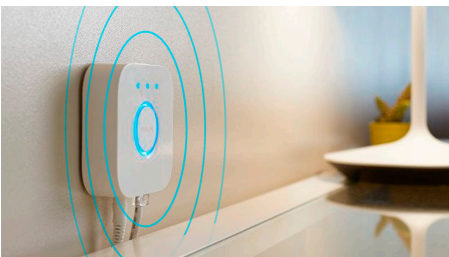

Hue Bridge vám přinese kompletní nabídku funkcí pro chytré osvětlení

Pořídte si ke svým chytrým světům Hue Bridge (prodává se samostatně). Vychutnejte si kompletní nabídku funkcí řady Philips Hue. Hue Bridge vám umožní přidat až 50 chytrých světel, která můžete u sebe doma ovládat. Pokud chcete celou konfiguraci chytrého domácího osvětlení automatizovat, vytvořte si rutiny. Ovládejte světla, i když právě nejste doma, a pořídte si k nim i další příslušenství, jako jsou senzory pohybu nebo chytré spínače.