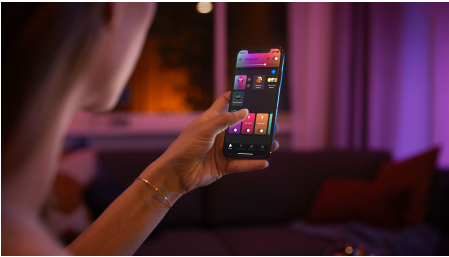

## Jednoduše chytré osvětlení

Moderní design středního stropního světla Infuse v bílé barvě dokáže zaujmout v jakékoli místnosti. Svítidlo jemně nasvěcuje strop a směrem dolů vyzařuje silné světlo v jakémkoli odstínu bílého nebo barevného světla.

### Snadné a chytré osvětlení

- Ovládejte aplikací Bluetooth až 10 světel
- Hue Bridge vám přinese kompletní nabídku funkcí pro chytré osvětlení
- Nastavte si hands-free hlasové ovládání
- Vytvořte si zážitky šité na míru s barevným chytrým světlem
- Optimalizovaná světelná schémata pro denní aktivitu

## Ovládejte aplikací Bluetooth až 10 světel

Aplikace Hue Bluetooth vám umožňuje ovládat chytré osvětlení Hue v jedné místnosti u vás doma. Můžete přidat až deset chytrých světel a ovládat je jednoduchým stisknutím tlačítka na vašem mobilním zařízení.

## Vytvořte si zážitky šité na míru s barevným chytrým světlem

Transformujte libovolnou místnost své domácnosti miliony barev světla. Jako mávnutím kouzelného proutku si navodíte jedinečnou atmosféru. Dotykem tlačítka dokážete růžovou zář proměnit obývací pokoj, nebo můžete celou domácnost osvětlit energickými barvami, které promění noc ve vaši osobní party.