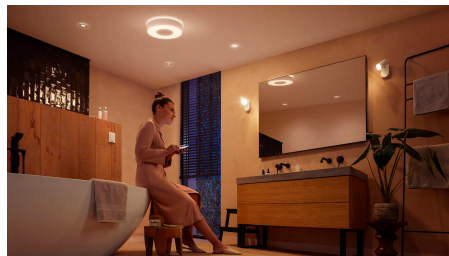

## Vytvořte si atmosféru s chytrým bílým osvětlením v teplých i studených odstínech

Vyberte si z více než 50 000 odstínů teplého nebo studeného bílého světla a navodte si v koupelně dokonalou atmosféru pro každou aktivitu a denní dobu. Ráno si můžete rozsvítit jasné bílé světlo, které vám dodá energii a čilost, a večer zase můžete odpočívat při tlumené zlatavé záři.