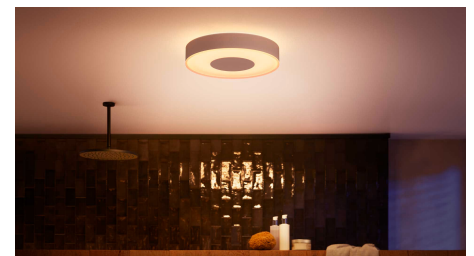

Voděodolné chytré světlo do koupelny (IP44)

Chytrá světla do koupelny řady Philips Hue Xamento byla důkladně testována s ohledem na odolnost proti vodě, takže se skvěle hodí do vlhkých prostředí. Každé světlo Adore Bathroom splňuje požadavky stupně krytí IP44.

Specifikace

Design a provedení

- Barva: bílá
- Materiál: kov, syntetická látka

Obsahuje funkce/příslušenství navíc

- Možnost ztlumení pomocí vypínače Hue Switch a aplikace Hue: Ano