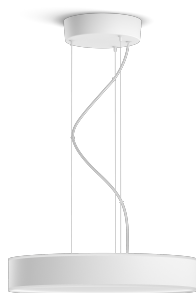

PHILIPS

Závěsné svítidlo
Enrave

Hue White Ambiance

Integrované LED

Ovládání pomocí aplikace přes
Bluetooth

Včetně vypínače se stmívačem

Přidáním Hue Bridge získáte
další funkce

41162/31/P6

Jednoduše chytré osvětlení

Závěsné stropní svítidlo Enrave v bílé barvě se vyznačuje měkkou září osvětlující strop a silným světlem směřujícím dolů a je ideální pro jídelny. Jeho teplé i studené bílé světlo se hodí k jakékoli činnosti, ať už jde o práci na domácích úkolech nebo klidnou večeři.

Specifikace

Design a provedení

- Barva: bílá
- Materiál: kov, syntetická látka

Obsahuje funkce/příslušenství navíc

- Možnost ztlumení pomocí vypínače Hue Switch a aplikace Hue: Ano

Různé

- Speciálně navrženo pro: Obývací pokoj a ložnice, Kuchyně
- Styl: Moderní
- Typ: Závěsné svítidlo