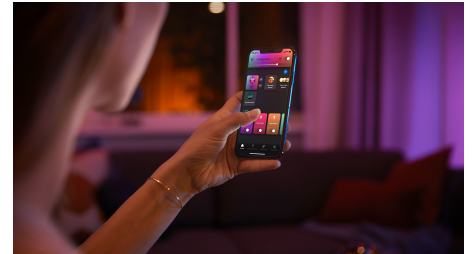

## Stylové svítidlo, které stačí zapojit a spustit

Svítilno Philips Hue Iris vám nabídne jedinečný styl, který dokonale zapadne do každé domácnosti. Toto zvýrazňující svítidlo můžete doma umístit kdekoli – může vám pestrobarevně ladit se stěnami obývacího pokoje, nebo si ho dejte na noční stolek a stane se z něj jemné noční osvětlení.

## Ovládejte aplikací Bluetooth až 10 světel

Aplikace Hue Bluetooth vám umožňuje ovládat chytré osvětlení Hue v jedné místnosti u vás doma. Můžete přidat až deset chytrých světel a ovládat je jednoduchým stisknutím tlačítka na vašem mobilním zařízení.