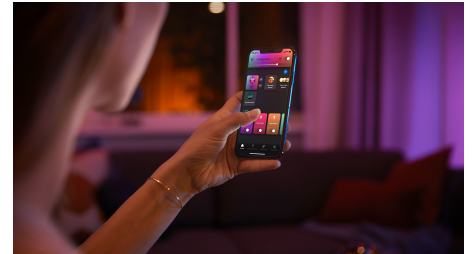

Stylové svítidlo, které stačí zapojit a spustit

Svítilno Philips Hue Iris vám nabídne jedinečný styl, který dokonale zapadne do každé domácnosti. Toto zvýrazňující svítidlo můžete doma umístit kdekoli – může vám pestrobarevně ladit se stěnami obývacího pokoje, nebo si ho dejte na noční stolek a stane se z něj jemné noční osvětlení.

Ovládejte aplikací Bluetooth až 10 světel

Aplikace Hue Bluetooth vám umožňuje ovládat chytré osvětlení Hue v jedné místnosti u vás doma. Můžete přidat až deset chytrých světel a ovládat je jednoduchým stisknutím tlačítka na vašem mobilním zařízení.