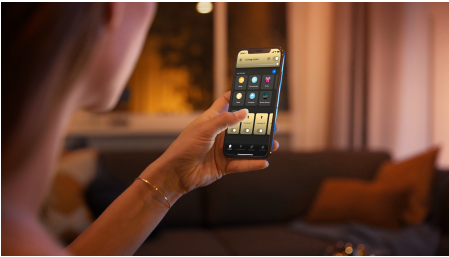

## Jednoduše chytré osvětlení

Tyto žárovky ve tvaru svíce spojují klasický styl s moderními prvky chytrého osvětlení. Jsou vhodné pro standardní patice E14 a poskytují měkké bílé světlo a možnost okamžitého stmívání.

### Snadné a chytré osvětlení

- Ovládejte aplikací Bluetooth až 10 světel
- Ovládejte světla hlasem\*
- Navodte si správnou atmosféru jemným bílým světlem
- Hue Bridge vám přinese kompletní nabídku funkcí pro chytré osvětlení

## Ovládejte aplikací Bluetooth až 10 světel

Aplikace Hue Bluetooth vám umožňuje ovládat chytré osvětlení Hue v jedné místnosti u vás doma. Můžete přidat až deset chytrých světel a ovládat je jednoduchým stisknutím tlačítka na vašem mobilním zařízení.