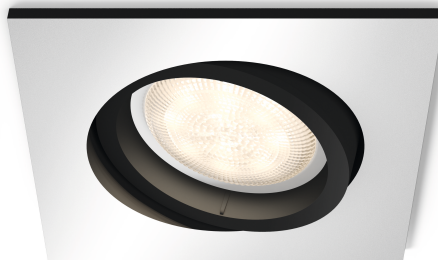

# PHILIPS

Zápustné bodové svítidlo  
Milliskin, rozšířené

Hue White Ambiance

Včetně žárovky LED GU10

Ovládání pomocí aplikace přes  
Bluetooth

Ovládání pomocí aplikace nebo  
hlasem\*

Přidáním Hue Bridge získáte  
další funkce

## Jednoduše chytré osvětlení

Zapuštěné hliníkové bodové svítidlo Philips Hue white ambiance Milliskin s bílou atmosférou ladně doplní své okolí a nabídne vám hřejivé i chladné tóny bílé. Ovládat ho můžete přímo pomocí Bluetooth. Chcete-li objevit více funkcí inteligentního osvětlení, stačí připojit k Hue Bridge.