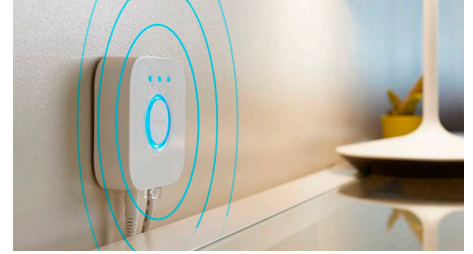

Hue Bridge vám přinese kompletní nabídku funkcí pro chytré osvětlení

Pořídte si ke svým chytrým světlům Hue Bridge (prodává se samostatně). Vychutnejte si kompletní nabídku funkcí řady Philips Hue. Hue Bridge vám umožní přidat až 50 chytrých světel, která můžete u sebe doma ovládat. Pokud chcete celou konfiguraci chytrého domácího osvětlení automatizovat, vytvořte si rutiny. Ovládejte světla, i když právě nejste doma, a pořídte si k nim i další příslušenství, jako jsou senzory pohybu nebo chytré spínače.

Specifikace

Rozměry zářivky

- Rozměry (Š×V×H): 50×54

Ochrana životního prostředí

- Provozní vlhkost: 5% <vlhkost<95% (nekondenzující)
- Provozní teplota: -20 až 45 °C

Obsahuje funkce/příslušenství navíc

- Možnost ztlumení pomocí vypínače Hue Switch a aplikace Hue: Ano

Záruka

- 2 roky: Ano

Spotřeba elektrické energie

- Třída energetické účinnosti (EEL): F