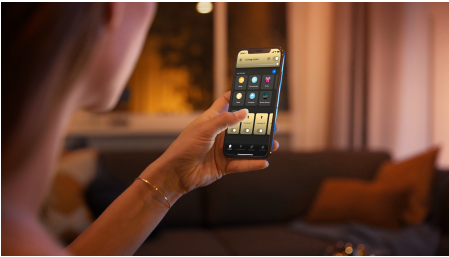

## Světlo pro vaše chvílky

Hliníkové zapuštěné bodové svítidlo Philips Hue White ambiance Milliskin dokonale zapadne do svého okolí. Nabídne vám hřejivé i chladné tóny bílého světla a ovládat ho můžete i přes Bluetooth. Chcete-li objevit víc funkcí inteligentního osvětlení, stačí ho připojit k Hue Bridge.

### Snadné a chytré osvětlení

- Ovládejte aplikací Bluetooth až 10 světel
- Ovládejte světla hlasem\*
- Navodte si správnou atmosféru teplým až studeným bílým světlem
- Získejte ideální světelná schémata pro vaše každodenní činnosti
- Hue Bridge vám přinese kompletní nabídku funkcí pro chytré osvětlení

## Ovládejte aplikací Bluetooth až 10 světel

Aplikace Hue Bluetooth vám umožňuje ovládat chytré osvětlení Hue v jedné místnosti u vás doma. Můžete přidat až deset chytrých světel a ovládat je jednoduchým stisknutím tlačítka na vašem mobilním zařízení.