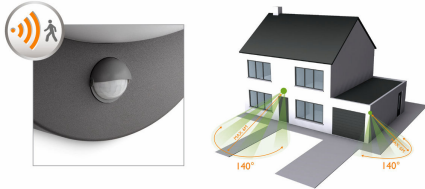

Přednosti

Přívětivé a uklidňující světlo

Senzor pohybu se automaticky zapne, když přijдете domů, a dá vám vědět, jakmile někdo přijde.