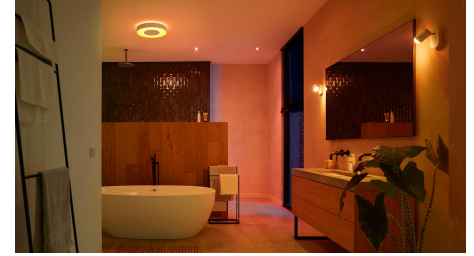

Vytvořte si atmosféru s chytrým bílým osvětlením v teplých i studených odstínech

Vyberte si z více než 50 000 odstínů teplého nebo studeného bílého světla a navodte si v koupelně dokonalou atmosféru pro každou aktivitu a denní dobu. Ráno si můžete rozsvítit jasné bílé světlo, které vám dodá energii a čilost, a večer zase můžete odpočívat při tlumené zlatavé záři.

Vytvořte si zážitky šité na míru s barevným chytrým osvětlením

Proměňte svou koupelnu miliony barev světla. Okamžitě si navodíte jedinečnou atmosféru. Stačí se dotknout tlačítka a můžete si hovět ve vaně obklopení uklidňující růžovou září, nebo koupelnu naopak prozářit energickou fialovou, když se potřebujete nabudit na noční akci s přáteli.