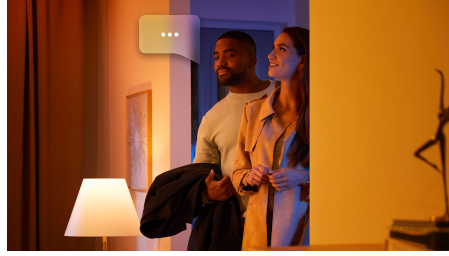

Nastavte si hands-free hlasové ovládání

Philips Hue funguje s hlasovými asistenty Amazon Alexa a Asistent Google po spárování se zařízeními Google Nest nebo Amazon Echo. Pomocí jednoduchých hlasových příkazů můžete ovládat několik světel, ale i třeba jediné svítidlo v místnosti.