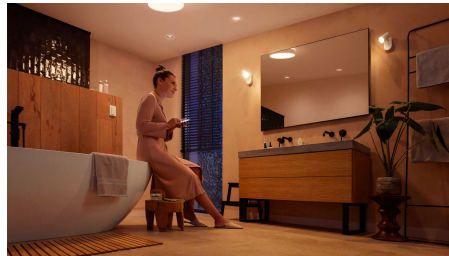

Hue Bridge vám přinese kompletní nabídku funkcí pro chytré osvětlení

Pořídte si ke svým chytrým světům Hue Bridge (prodává se samostatně). Vychutnejte si kompletní nabídku funkcí řady Philips Hue. Hue Bridge vám umožní přidat až 50 chytrých světel, která můžete u sebe doma ovládat. Pokud chcete celou konfiguraci chytrého domácího osvětlení automatizovat, vytvořte si rutiny. Ovládejte světla, i když právě nejste doma, a pořídte si k nim i další příslušenství, jako jsou senzory pohybu nebo chytré spínače.

Vytvořte si atmosféru s chytrým bílým osvětlením v teplých i studených odstínech

Vyberte si z více než 50 000 odstínů teplého nebo studeného bílého světla a navodte si v koupelně dokonalou atmosféru pro každou aktivitu a denní dobu. Ráno si můžete rozsvítit jasné bílé světlo, které vám dodá energii a čilost, a večer zase můžete odpočívat při tlumené zlatavé záři.

Vytvořte si zážitky šité na míru s barevným chytrým osvětlením

Proměňte svou koupelnu miliony barev světla. Okamžitě si navodíte jedinečnou atmosféru. Stačí se dotknout tlačítka a můžete si hovět ve vaně obklopení uklidňující růžovou září, nebo koupelnu naopak prozářit energickou fialovou, když se potřebujete nabudit na noční akci s přáteli.