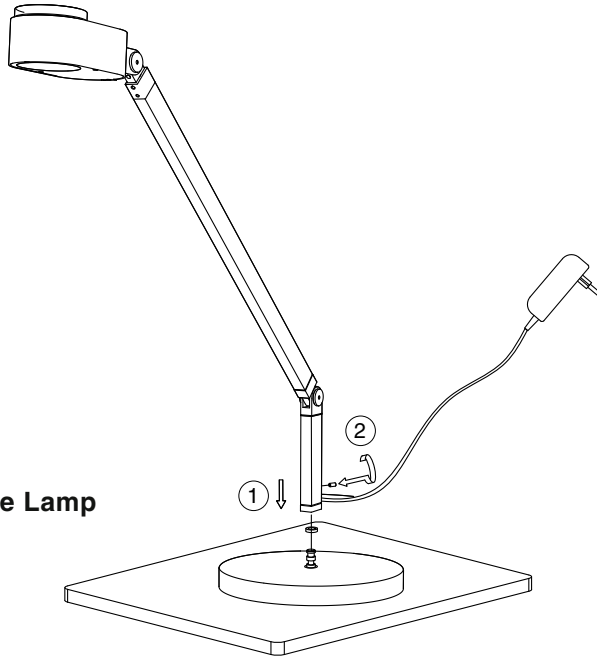

reddot award 2019  
winner

**INVITING**

**Table Lamp**

**Clip Lamp**

**Wall Lamp**

off 100%

Color light Controller  
2700K - 4800K

	This product contains a light source of energy efficiency class F Este producto contiene una fuente luminosa de eficiencia energética F	