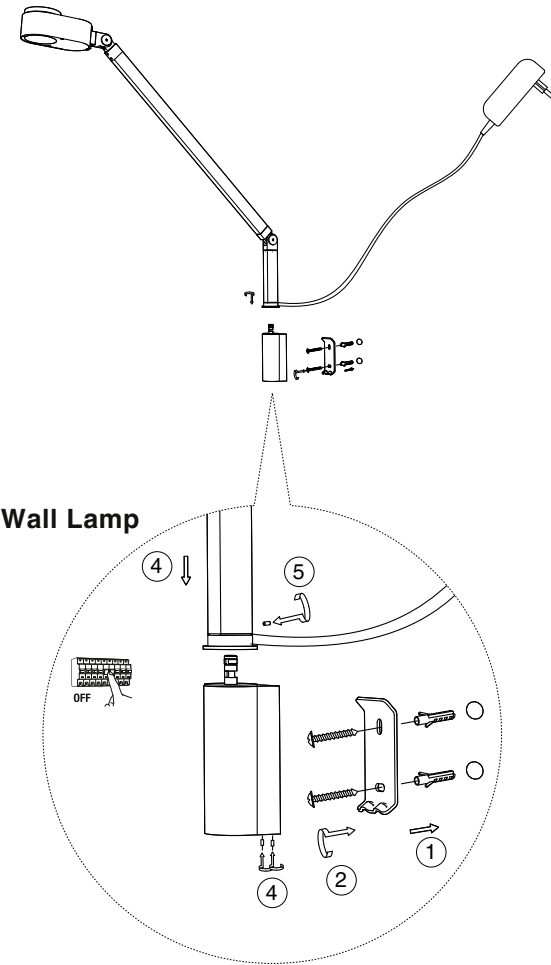

reddot award 2019  
winner

**INVITING**

**Table Lamp**

**Clip Lamp**

**Wall Lamp**

off 100%

Color light Controller  
2700K - 4800K

	This product contains a light source of energy efficiency class F Este producto contiene una fuente luminosa de eficiencia energética F	