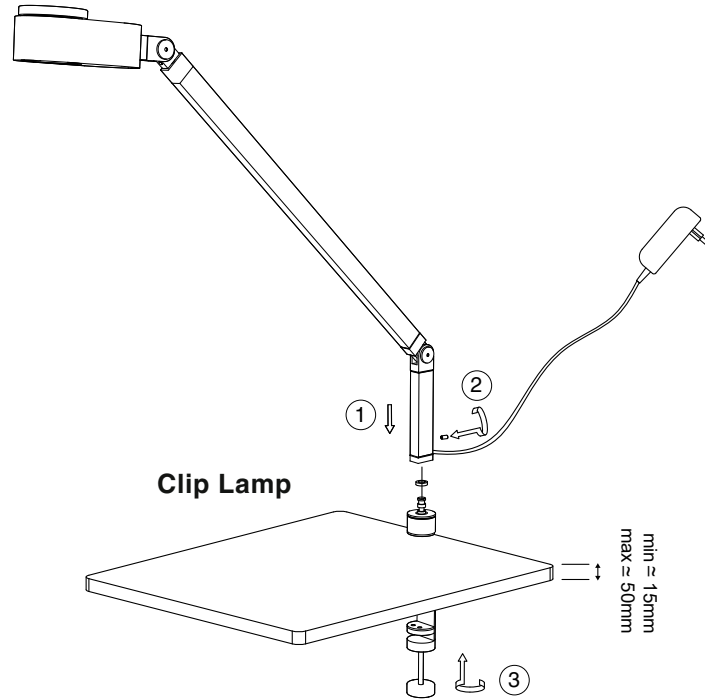

reddot award 2019  
winner

**INVITING**

**Table Lamp**

**Clip Lamp**

**Wall Lamp**

off 100%

Color light Controller  
2700K - 4800K

	This product contains a light source of energy efficiency class F Este producto contiene una fuente luminosa de eficiencia energética F	