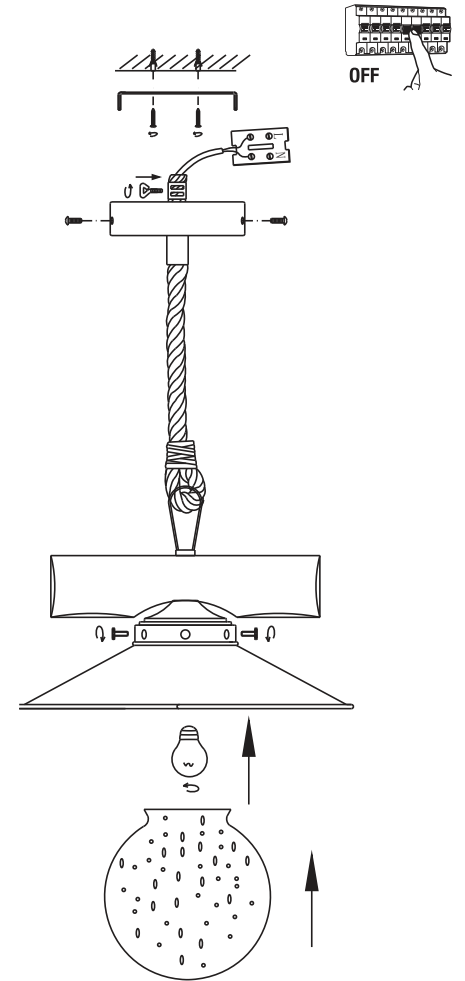

ref. 68138

ref. 68139

LIGHT SOURCE - FUENTE DE LUZ

1 x E27 Max 60W no incl

TECHNICAL FEATURES - CARACTERÍSTICAS TÉCNICAS