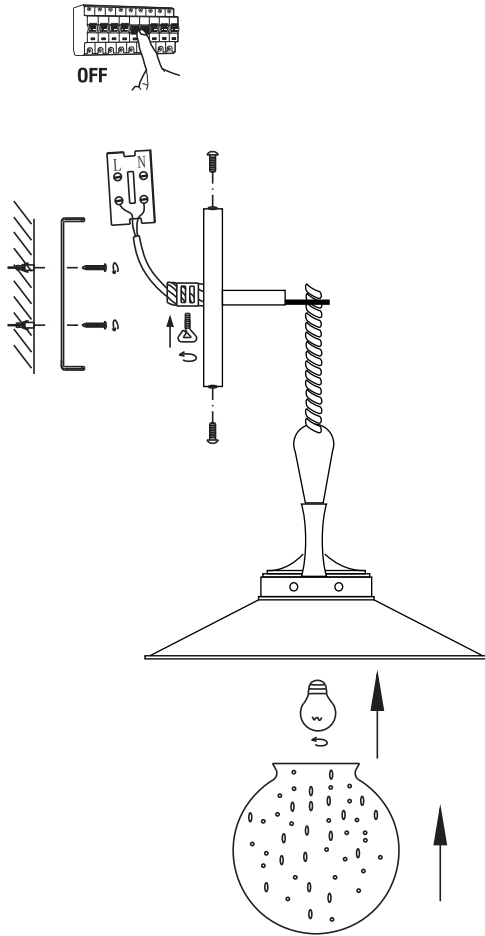

ref. 68138

ref. 68139

LIGHT SOURCE - FUENTE DE LUZ

1 x E27 Max 60W no incl

TECHNICAL FEATURES - CARACTERÍSTICAS TÉCNICAS