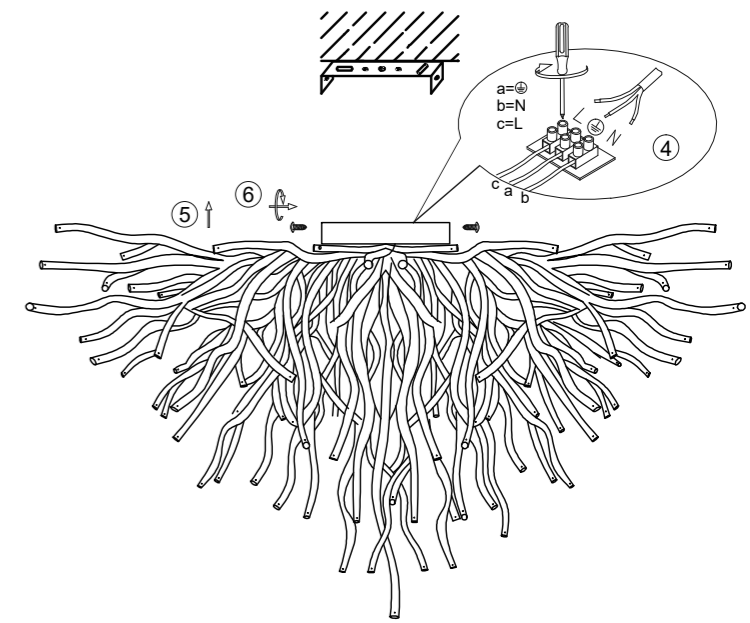

Paul Neuhaus

835208 - ICICLE

- DE
- GB
- FR
- BG
- CZ
- DK
- EL
- ES
- ET
- FI
- HR
- HU
- IT
- LT
- LV
- NL
- NO
- PL
- PT
- RO
- RU
- SK
- SL
- SR
- SV
- TR

835208

230V / 50Hz~

9x G9 max. 40W

4x 4x 160x

Paul Neuhaus