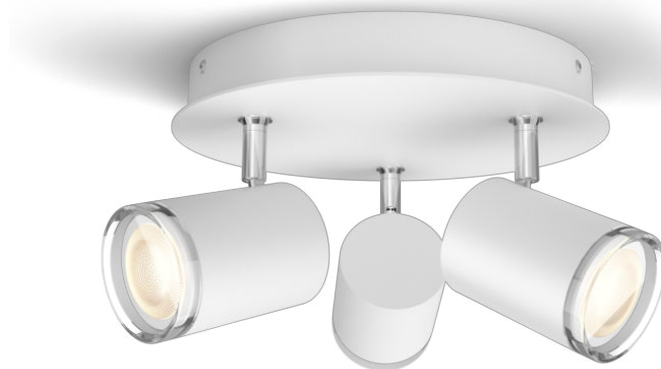

PHILIPS

Stropní bodové svítidlo
Adore Bathroom

Hue White Ambiance

Včetně žárovky LED GU10

Ovládání pomocí aplikace přes
Bluetooth

Včetně vypínače se stmívačem

Přidáním Hue Bridge získáte
další funkce

34181/31/P6

Snadné a chytré osvětlení

Stropní svítidlo Philips Hue white ambiance Adore s bílou atmosférou vám nabídne tři světelné body, které rozjasní jakoukoli místnost. Vestavěná světelná schémata Energise, Concentrate, Read a Relax (pro živou atmosféru, soustředění, četbu i odpočinek). Světlo můžete ovládat přímo přiloženým vypínačem se stmívačem Hue nebo pomocí Bluetooth. Chcete-li objevit více vlastností, stačí připojit k Hue Bridge.

Přednosti

Ztlumení bez nutnosti instalace

Ovládejte světla Philips Hue přímo bezdrátovým přepínačem. Světla můžete vypínat i zapínat, přepínat mezi čtyřmi světelnými schémata a tlumit světlo na požadovaný jas. Instalace je rychlá, snadná a bezproblémová. Přepínač je potřeba pouze spárovat se svítidlem a umístit ho kamkoliv v domácnosti. Tak snadné to je.

Specifikace

Design a provedení

- Barva: bílá
- Materiál: kov

Různé

- Speciálně navrženo pro: Koupelna
- Styl: Moderní
- Typ: Bodové svítidlo
- EyeComfort: Ano

Rozměry a hmotnost výrobku

- Výška: 12 cm
- Délka: 27,5 cm
- Čistá hmotnost: 1,180 kg
- Šířka: 25 cm