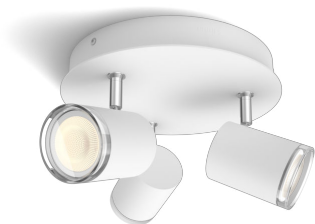

PHILIPS

Stropní bodové svítidlo
Adore Bathroom

Hue White Ambiance

Včetně žárovky LED GU10

Ovládání pomocí aplikace přes
Bluetooth

Včetně vypínače se stmívačem

Přidáním Hue Bridge získáte
další funkce

34181/31/P6

Snadné a chytré osvětlení

Stropní svítidlo Philips Hue white ambiance Adore s bílou atmosférou vám nabídne tři světelné body, které rozjasní jakoukoli místnost. Vestavěná světelná schémata Energise, Concentrate, Read a Relax (pro živou atmosféru, soustředění, četbu i odpočinek). Světlo můžete ovládat přímo přiloženým vypínačem se stmívačem Hue nebo pomocí Bluetooth. Chcete-li objevit více vlastností, stačí připojit k Hue Bridge.

Přednosti

Ztlumení bez nutnosti instalace

Ovládejte světla Philips Hue přímo bezdrátovým přepínačem. Světla můžete vypínat i zapínat, přepínat mezi čtyřmi světelnými schémata a tlumit světlo na požadovaný jas. Instalace je rychlá, snadná a bezproblémová. Přepínač je potřeba pouze spárovat se svítidlem a umístit ho kamkoliv v domácnosti. Tak snadné to je.

Specifikace

Design a provedení

- Barva: bílá
- Materiál: kov

Různé

- Speciálně navrženo pro: Koupelna
- Styl: Moderní
- Typ: Bodové svítidlo
- EyeComfort: Ano

Rozměry a hmotnost výrobku

- Výška: 12 cm
- Délka: 27,5 cm
- Čistá hmotnost: 1,180 kg
- Šířka: 25 cm