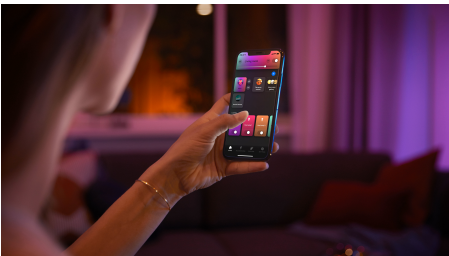

Jednoduše chytré osvětlení

Stolní svítidlo Signe s barevným přechodem díky útlému, stylově černému provedení hladce splyne s výzdobou vašeho domova a zároveň dokáže kombinovat několik světelných barev a vytvořit na stěnách unikátní osvětlení s barevným přechodem.

Neomezené možnosti

- Synchronizujte chytrá světla s filmy, televizními pořady, hudbou nebo hrami

Snadné a chytré osvětlení

- Ovládejte aplikací Bluetooth až 10 světel
- Ovládejte světla hlasem*
- Vytvořte si zážitky šité na míru s barevným chytrým světlem
- Navodte si správnou atmosféru teplým až studeným bílým světlem
- Hue Bridge vám přinese kompletní nabídku funkcí pro chytré osvětlení
- Dynamické světelné scény
- Plynulé barevné přechody

Přednosti

Synchronizujte chytrá světla s filmy, televizními pořady, hudbou nebo hrami

Synchronizujte dění na obrazovce nebo rytmus hudby s chytrými světly. Budete se bavit, jako ještě nikdy dřív.* Vyberte si, jak chcete světla s filmem, hudbou (včetně integrace služby Spotify), televizním pořadem nebo hrou synchronizovat, a pak už jen sledujte, jak na ně barevná světla v zóně Zábava reagují. *Vyžaduje Hue Bridge

Ovládejte aplikací Bluetooth až 10 světel

Aplikace Hue Bluetooth vám umožňuje ovládat chytré osvětlení Hue v jedné místnosti u vás doma. Můžete přidat až deset chytrých světel a ovládat je jednoduchým stisknutím tlačítka na vašem mobilním zařízení.