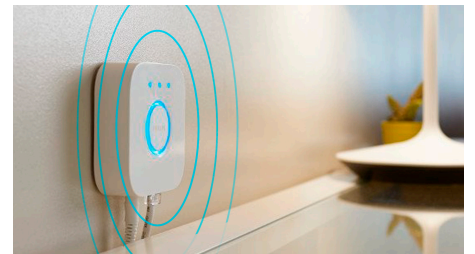

Hue Bridge vám přinese kompletní nabídku funkcí pro chytré osvětlení

Pořídte si ke svým chytrým světlům Hue Bridge (prodává se samostatně). Vychutnejte si kompletní nabídku funkcí řady Philips Hue. Hue Bridge vám umožní přidat až 50 chytrých světel, která můžete u sebe doma ovládat. Pokud chcete celou konfiguraci chytrého domácího osvětlení automatizovat, vytvořte si rutiny. Ovládejte světla, i když právě nejste doma, a pořídte si k nim i další příslušenství, jako jsou senzory pohybu nebo chytré spínače.