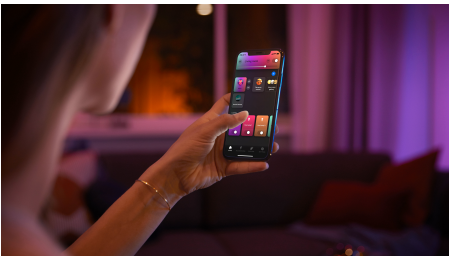

Jednoduše chytré osvětlení

Dotvořte atmosféru vašeho domova štíhlým, stylově bílým provedením stojacího svítidla Signe s barevným přechodem, které dokáže kombinovat několik světelných barev a vytvořit na stěnách unikátní osvětlení s barevným přechodem.

Neomezené možnosti

- Synchronizujte chytrá světla s filmy, televizními pořady, hudbou nebo hrami

Snadné a chytré osvětlení

- Ovládejte aplikací Bluetooth až 10 světel
- Ovládejte světla hlasem*
- Vytvořte si zážitky šité na míru s barevným chytrým světlem
- Navodte si správnou atmosféru teplým až studeným bílým světlem
- Hue Bridge vám přinese kompletní nabídku funkcí pro chytré osvětlení
- Dynamické světelné scény
- Plynulé barevné přechody

Přednosti

Synchronizujte chytrá světla s filmy, televizními pořady, hudbou nebo hrami

Synchronizujte dění na obrazovce nebo rytmus hudby s chytrými světly. Budete se bavit, jako ještě nikdy dřív.* Vyberte si, jak chcete světla s filmem, hudbou (včetně integrace služby Spotify), televizním pořadem nebo hrou synchronizovat, a pak už jen sledujte, jak na ně barevná světla v zóně Zábava reagují. *Vyžaduje Hue Bridge

Ovládejte aplikací Bluetooth až 10 světel

Aplikace Hue Bluetooth vám umožňuje ovládat chytré osvětlení Hue v jedné místnosti u vás doma. Můžete přidat až deset chytrých světel a ovládat je jednoduchým stisknutím tlačítka na vašem mobilním zařízení.