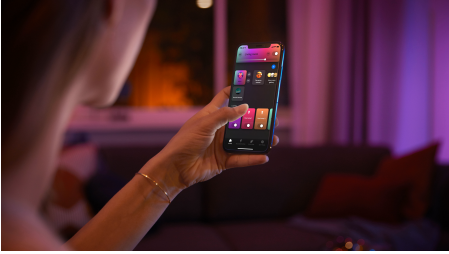

## Jednoduše chytré osvětlení

Tyto dvě chytré žárovky s patičí E27 vhodně osvětlí i ty největší prostory jasným a barevným chytrým světlem. Jasnost jejich světla odpovídá tradiční žárovce o výkonu 100 W a jsou vhodné pro obývací pokoje, kuchyně i další místnosti.

### Snadné a chytré osvětlení

- Ovládejte aplikací Bluetooth až 10 světel
- Ovládejte světla hlasem\*
- Vytvořte si zážitky šité na míru s barevným chytrým světlem
- Navodte si správnou atmosféru teplým až studeným bílým světlem
- Získejte ideální světelná schémata pro vaše každodenní činnosti
- Hue Bridge vám přinese kompletní nabídku funkcí pro chytré osvětlení
- Silné, jasné, barevné světlo

## Ovládejte aplikací Bluetooth až 10 světel

Aplikace Hue Bluetooth vám umožňuje ovládat chytré osvětlení Hue v jedné místnosti u vás doma. Můžete přidat až deset chytrých světel a ovládat je jednoduchým stisknutím tlačítka na vašem mobilním zařízení.