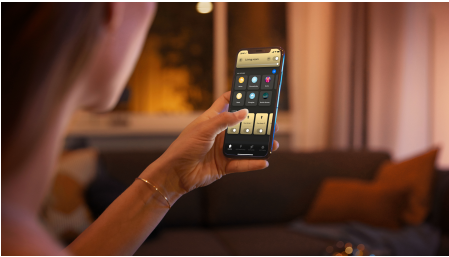

Jednoduše chytré osvětlení

Tato chytrá LED žárovka s patičí E27, jasností odpovídající klasické žárovce o výkonu 75 W a možností okamžitého stmívání dokáže dokonale nasvítit jakékoli místo v domácnosti měkkým bílým světlem.

Snadné a chytré osvětlení

- Ovládejte aplikací Bluetooth až 10 světel
- Ovládejte světla hlasem*
- Navodte si správnou atmosféru jemným bílým světlem
- Hue Bridge vám přinese kompletní nabídku funkcí pro chytré osvětlení

Přednosti

Ovládejte aplikací Bluetooth až 10 světel

Aplikace Hue Bluetooth vám umožňuje ovládat chytré osvětlení Hue v jedné místnosti u vás doma. Můžete přidat až deset chytrých světel a ovládat je jednoduchým stisknutím tlačítka na vašem mobilním zařízení.