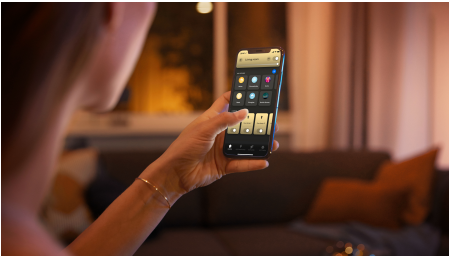

PHILIPS

Zápustné bodové svítidlo
Milliskin, rozšířené

Hue White Ambiance

Včetně žárovky LED GU10

Ovládání pomocí aplikace přes
Bluetooth

Ovládání pomocí aplikace nebo
hlasem*

Přidáním Hue Bridge získáte
další funkce

8719514338548

Jednoduše chytré osvětlení

Zapuštěné hliníkové bodové svítidlo Philips Hue white ambiance Milliskin s bílou atmosférou ladně doplní své okolí a nabídne vám nejen hřejivé a chladné tóny bílé, ale i vestavěná světelná schémata pro snazší načerpání energie, soustředění, četbu i odpočinek. Chcete-li objevit více funkcí inteligentního osvětlení, stačí připojit k Hue Bridge.

Snadné a chytré osvětlení

- Ovládejte aplikací Bluetooth až 10 světel
- Ovládejte světla hlasem*
- Navodte si správnou atmosféru teplým až studeným bílým světlem
- Získejte ideální světelná schémata pro vaše každodenní činnosti
- Hue Bridge vám přinese kompletní nabídku funkcí pro chytré osvětlení

Přednosti

Ovládejte aplikací Bluetooth až 10 světel

Aplikace Hue Bluetooth vám umožňuje ovládat chytré osvětlení Hue v jedné místnosti u vás doma. Můžete přidat až deset chytrých světel a ovládat je jednoduchým stisknutím tlačítka na vašem mobilním zařízení.