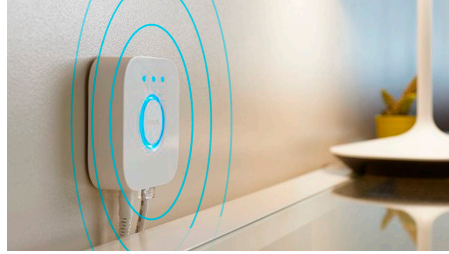

## Můstek Hue Bridge

Můstek Hue Bridge představuje základní součást chytrého osobního systému osvětlení Philips Hue. Funguje jako mozek celého systému, komunikuje jak s chytrými žárovkami, tak s aplikací Hue a zajišťuje, aby vše dohromady fungovalo. Je také nutný pro různé automatizační funkce chytré domácnosti, například plánování pravidelných činností a časování.