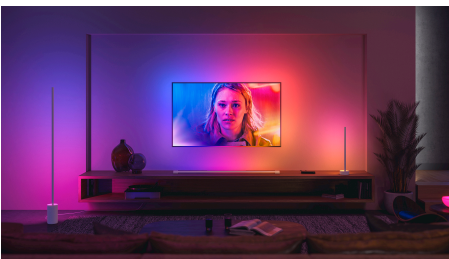

Synchronizujte chytrá světla s filmy, televizními pořady, hudbou nebo hrami

Synchronizujte dění na obrazovce nebo rytmus hudby s chytrými světly. Budete se bavit, jako ještě nikdy dřív.* Vyberte si, jak chcete světla s filmem, hudbou (včetně integrace služby Spotify), televizním pořadem nebo hrou synchronizovat, a pak už jen sledujte, jak na ně barevná světla v zóně Zábava reagují. *Vyžaduje Hue Bridge