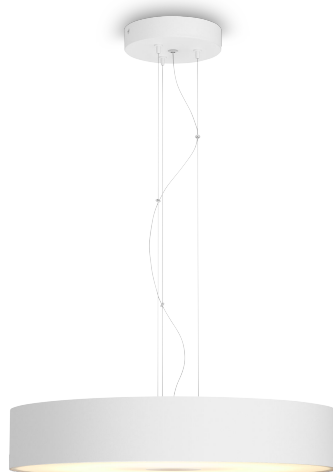

PHILIPS

Závěsné svítidlo Fair

Hue White Ambiance

Integrované LED

Ovládání pomocí aplikace přes Bluetooth

Včetně vypínače se stmívačem

Přidáním Hue Bridge získáte další funkce

8719514341319

Jednoduše chytré osvětlení

Závěsné bílé svítidlo Philips Hue white ambiance Fair s bílou atmosférou a osvětlením vzhůru i dolů nabízí hřejivé i chladné tóny bílé. Navíc obsahuje také světelná schémata pro každodenní činnosti. Světlo můžete ovládat přímo přiloženým vypínačem se stmívačem Hue nebo pomocí Bluetooth. Chcete-li získat více funkcí inteligentního osvětlení, připojte svítidlo k Hue Bridge.

Specifikace

Design a provedení

- Barva: bílá
- Materiál: kov

Obsahuje funkce/příslušenství navíc

- 4 světelná schémata: Ano
- Efekt rozptýleného světla: Ano
- Možnost ztlumení pomocí vypínače Hue Switch a aplikace Hue: Ano
- Stmívatelné pomocí dálkového ovladače: Ano
- Vypínač Hue: Ano
- Včetně vypínače Hue: Ano
- Integrované LED: Ano
- Dokonale vhodné na vytvoření atmosféry: Ano
- Možnost upgradu pomocí Philips Hue Bridge: Ano
- ZigBee Light link: Ano
- Střední díl: Ano

Různé

- Speciálně navrženo pro: Obývací pokoj a ložnice
- Styl: Moderní
- Typ: Závěsné svítidlo

Rozměry a hmotnost výrobku

- Maximální výška: 150 cm
- Minimální výška: 12 cm
- Délka: 44,4 cm
- Čistá hmotnost: 5,530 kg
- Šířka: 44,4 cm