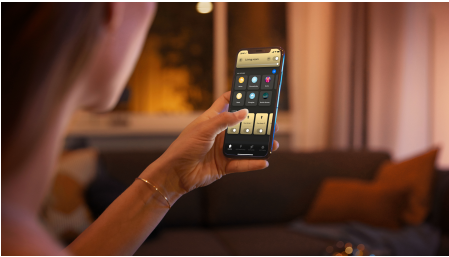

## Jednoduše chytré osvětlení

Nainstalujte si tyto tři chytré LED žárovky s patičí GU10 do bodových svítidel – poskytnou vám teplé i studené bílé světlo a možnost okamžitého bezdrátového stmívání v jakékoli místnosti.

### Snadné a chytré osvětlení

- Ovládejte aplikací Bluetooth až 10 světel
- Ovládejte světla hlasem\*
- Navodte si správnou atmosféru teplým až studeným bílým světlem
- Získejte ideální světelná schémata pro vaše každodenní činnosti
- Hue Bridge vám přinese kompletní nabídku funkcí pro chytré osvětlení

## Ovládejte aplikací Bluetooth až 10 světel

Aplikace Hue Bluetooth vám umožňuje ovládat chytré osvětlení Hue v jedné místnosti u vás doma. Můžete přidat až deset chytrých světel a ovládat je jednoduchým stisknutím tlačítka na vašem mobilním zařízení.