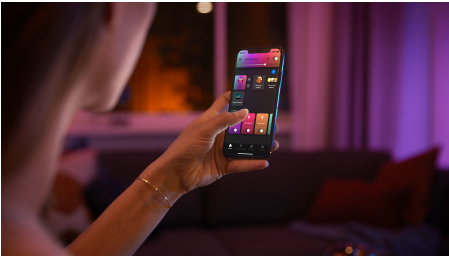

Jednoduše chytré osvětlení

Pomocí této chytré svícnové žárovky můžete barevně osvětlit každou místnost. Vyberte si studené bílé světlo nebo některý z 16 milionů barevných odstínů. Osvětlení v jedné místnosti můžete jednoduše ovládat přes Bluetooth, nebo využijte můstek Hue Bridge s komplexní sadou funkcí.

Snadné a chytré osvětlení

- Ovládejte aplikací Bluetooth až 10 světel
- Ovládejte světla hlasem*
- Vytvořte si zážitky šité na míru s barevným chytrým světlem
- Získejte ideální světelná schémata pro vaše každodenní činnosti
- Hue Bridge vám přinese kompletní nabídku funkcí pro chytré osvětlení

Přednosti

Ovládejte aplikací Bluetooth až 10 světel

Aplikace Hue Bluetooth vám umožňuje ovládat chytré osvětlení Hue v jedné místnosti u vás doma. Můžete přidat až deset chytrých světel a ovládat je jednoduchým stisknutím tlačítka na vašem mobilním zařízení.

Vytvořte si zážitky šité na míru s barevným chytrým světlem

Proměňte svůj domov s více než 16 miliony barev a ihned vytvořte správnou atmosféru pro každou událost. Jediným stisknutím tlačítka můžete nastavit slavnostní náladu na večírek, proměnit váš obývací pokoj v kino, vylepšit váš domov s barevnými akcenty a mnohem více.