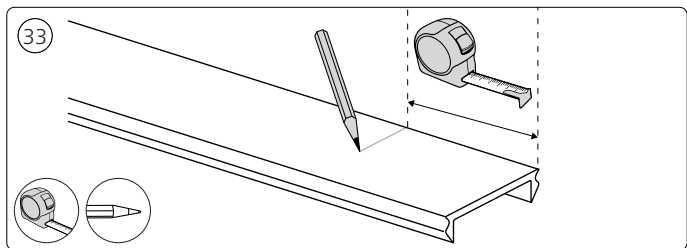

23

24

27

Signify
I.B.R.S. / C.C.R.I. Numéro 10461
5600 VB Eindhoven,
the Netherlands
☎00800-74454775

© 2022 Signify Holding
All rights reserved

www.philips-hue.com

4422 956 03221
Last update: 01/2022

PHILIPS