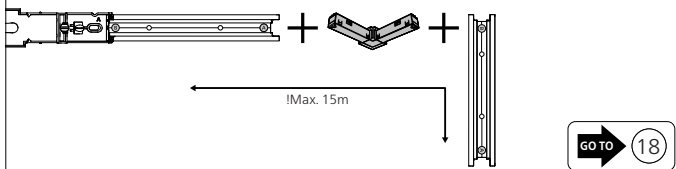

23

24

27

Signify
I.B.R.S. / C.C.R.I. Numéro 10461
5600 VB Eindhoven,
the Netherlands
☎00800-74454775

© 2022 Signify Holding
All rights reserved

www.philips-hue.com

4422 956 03221
Last update: 01/2022

PHILIPS