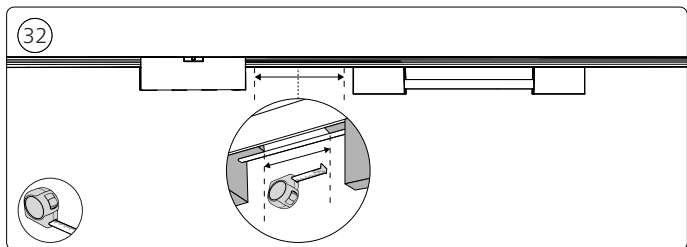

23

24

27

Signify
I.B.R.S. / C.C.R.I. Numéro 10461
5600 VB Eindhoven,
the Netherlands
☎00800-74454775

© 2022 Signify Holding
All rights reserved

www.philips-hue.com

4422 956 03221
Last update: 01/2022

PHILIPS