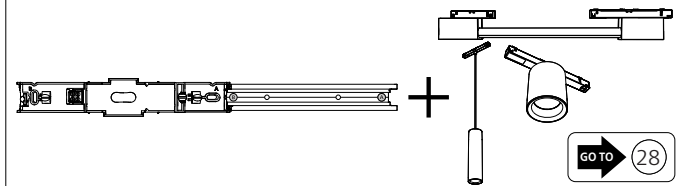

23

24

27

Signify
I.B.R.S. / C.C.R.I. Numéro 10461
5600 VB Eindhoven,
the Netherlands
☎00800-74454775

© 2022 Signify Holding
All rights reserved

www.philips-hue.com

4422 956 03221
Last update: 01/2022

PHILIPS