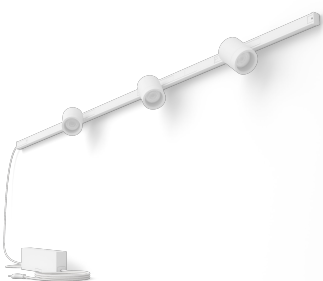

PHILIPS

Základní rovná sada Perifo
na stěnu (3 bodová světla)

Hue White and Color
Ambiance

150,4 cm

Určeno na zeď

Obsahuje vše potřebné

8719514407862

Jednoduše chytré osvětlení

Tato sada lištového osvětlení na stěnu v bílé obsahuje tři závěsná svítidla, metrovou lištu, půlmetrovou lištu, rovný konektor a napájecí jednotku, která je umístěna na konci jedné lišty a obsahuje výstupní zásuvku.

Neomezené možnosti

- Nadesignujte si osvětlení podle sebe
- Plně přizpůsobitelné osvětlení
- Flexibilní design
- Vhodné pro stropy i stěny

Plné ovládání z chytrého zařízení pomocí Philips Hue Bridge

- Ovládejte světla podle svých představ

Flexibilní design

Bodová světla si můžete nasměrovat, závěsná svítidla je možné zvednout nebo spustit dolů a gradientní světelnou trubici lze otočit – světla Perifo si můžete doladit tak, aby svítla přesně tam, kam chcete.