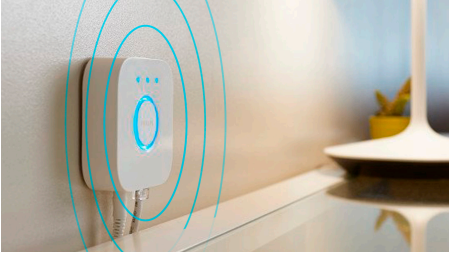

8719514407862

Hue Bridge vám přinese kompletní nabídku funkcí pro chytré osvětlení

Pořídte si ke svým chytrým světlům Hue Bridge (prodává se samostatně). Vychutnejte si kompletní nabídku funkcí řady Philips Hue. Hue Bridge

vám umožní přidat až 50 chytrých světel, která můžete u sebe doma ovládat. Pokud chcete celou konfiguraci chytrého domácího osvětlení automatizovat, vytvořte si rutiny. Ovládejte světla, i když právě nejste doma, a pořídte si k nim i další příslušenství, jako jsou senzory pohybu nebo chytré spínače.