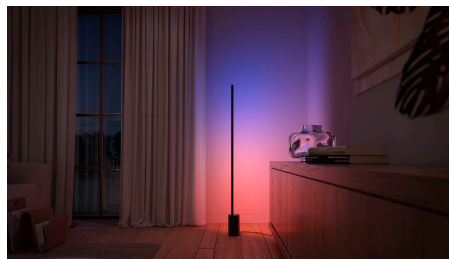

## Navodte si správnou atmosféru teplým až studeným bílým světlem

Tyto žárovky a svítidla vám nabízí bílé světlo v širokém spektru odstínů, od teplé až po studenou. Protože jsou úplně stmívatelné (od jasného světla až po slabé noční osvětlení), můžete světla vyladit na odstín a jas, který bude ideálně vyhovovat vašim každodenním potřebám.

## Dynamické světelné scény

Obohatte si příjemné chvíle o živé světlo. Dynamické scény vám pomohou vytvořit přesně tu správnou atmosféru.

## Plynulé barevné přechody

Jediné svítidlo dokáže vytvořit plynulý přechod několika barev současně. Barvy se přirozeně slévají a vytvářejí tak jedinečný světelný efekt.