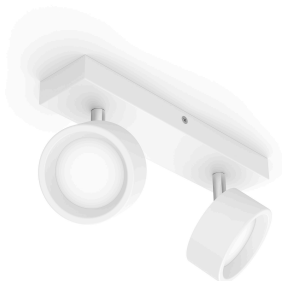

PHILIPS

Vestavné bodové světlo

Vestavné bodové svítidlo LED

Bracia

Bílá

Bodové světlo

8720169174764

Stylová LED bodová světla jasně osvětlí libovolný pokoj vaší domácnosti.

Řada LED bodových světel Bracia je určena k osvětlení domácnosti teplým bílým světlem. Nadčasové provedení a kvalita společnosti Philips představuje dokonalé řešení, které vydrží po mnoho let. Nastavitelná hlava a široký vyzařovací úhel zajistí velkorysé osvětlení každé místnosti, ať už jde o obývací pokoj nebo chodbu. Bodová světla Bracia jsou perfektní také pro osvětlení kuchyňských pracovních ploch nebo jiných míst, kde potřebujete dostatek jasného světla.

Specifikace

Design a provedení

- Barva: White
- Materiál: kov

Obsahuje funkce/příslušenství navíc

- 5letá záruka na modul LED: Ano
- Nastavitelné bodové světlo: Ano
- Upevnění click!FIX: Ano
- Integrované LED: Ano
- Hřejivé bílé světlo: Ano
- Střední díl: Ano