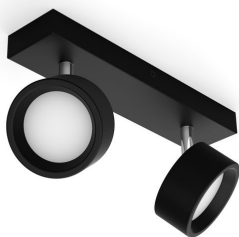

PHILIPS

Vestavné bodové světlo

Vestavné bodové svítidlo LED

Bracia

Černá

Bodové světlo

8720169174849

Stylová LED bodová světla jasně osvětlí libovolný pokoj vaší domácnosti.

Řada LED bodových světel Bracia je určena k osvětlení domácnosti teplým bílým světlem. Nadčasové provedení a kvalita společnosti Philips představuje dokonalé řešení, které vydrží po mnoho let. Nastavitelná hlava a široký vyzařovací úhel zajistí velkorysé osvětlení každé místnosti, ať už jde o obývací pokoj nebo chodbu. Bodová světla Bracia jsou perfektní také pro osvětlení kuchyňských pracovních ploch nebo jiných míst, kde potřebujete dostatek jasného světla.

Specifikace

Design a provedení

- Barva: Černá
- Materiál: kov

Obsahuje funkce/příslušenství navíc

- 5letá záruka na modul LED: Ano
- Nastavitelné bodové světlo: Ano
- Upevnění click!FIX: Ano
- Integrované LED: Ano
- Hřejivé bílé světlo: Ano
- Střední díl: Ano