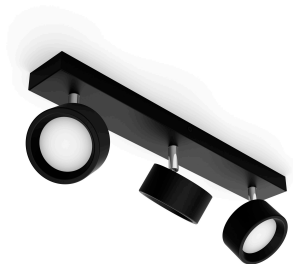

PHILIPS

Vestavné bodové světlo

Vestavné bodové svítidlo LED

Bracia

Černá

Bodové světlo

8720169174863

Stylová LED bodová světla jasně osvětlí libovolný pokoj vaší domácnosti.

Řada LED bodových světel Bracia je určena k osvětlení domácnosti teplým bílým světlem. Nadčasové provedení a kvalita společnosti Philips představuje dokonalé řešení, které vydrží po mnoho let. Nastavitelná hlava a široký vyzařovací úhel zajistí velkorysé osvětlení každé místnosti, ať už jde o obývací pokoj nebo chodbu. Bodová světla Bracia jsou perfektní také pro osvětlení kuchyňských pracovních ploch nebo jiných míst, kde potřebujete dostatek jasného světla.