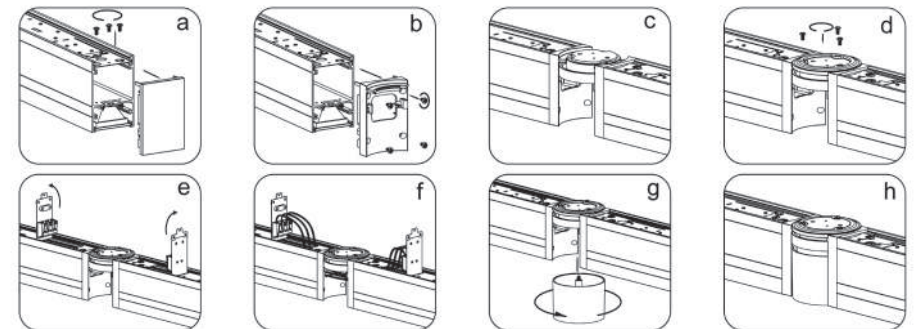

Plafoniera Lineare giuntabile LED/LED connectable Ceiling lamp

INSTALLAZIONE A PLAFONE/ Ceiling installation

INSTALLAZIONE A SOSPENSIONE/ Suspension installation

Plafoniera Lineare giuntabile LED/LED connectable Ceiling lamp

GIUNZIONE LINEARE/ Linear junction

GIUNZIONE CON RACCORDO SNODATO/ Multiple link junction

Numero massimo di plafoniere collegabili: 25 pezzi, fino a 800W - 4,4A  
Maximum number of connectable ceiling lights: 25 pcs, up to 800W - 4,4A