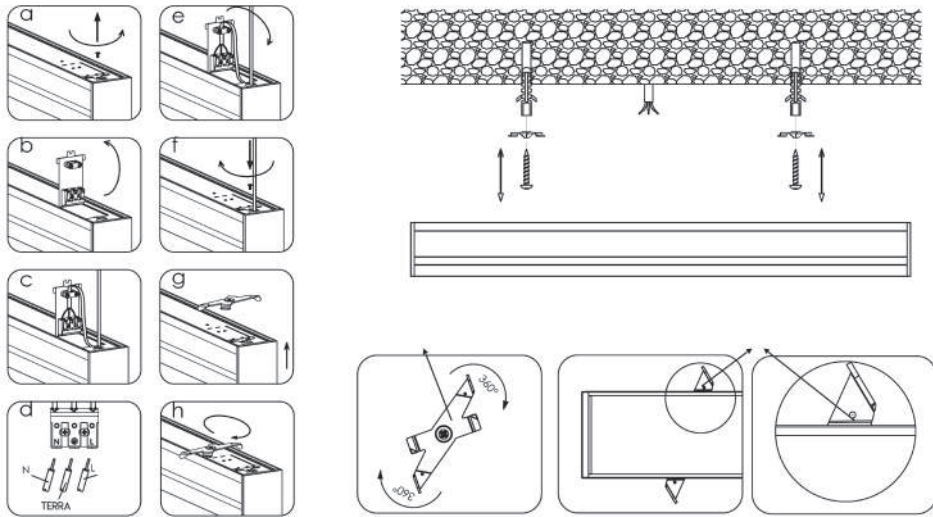

Plafoniera Lineare giuntabile LED/LED connectable Ceiling lamp

INSTALLAZIONE A PLAFONE/ Ceiling installation

INSTALLAZIONE A SOSPENSIONE/ Suspension installation

Plafoniera Lineare giuntabile LED/LED connectable Ceiling lamp

GIUNZIONE LINEARE/ Linear junction

GIUNZIONE CON RACCORDO SNODATO/ Multiple link junction

Numero massimo di plafoniere collegabili: 25 pezzi, fino a 800W - 4,4A  
Maximum number of connectable ceiling lights: 25 pcs, up to 800W - 4,4A