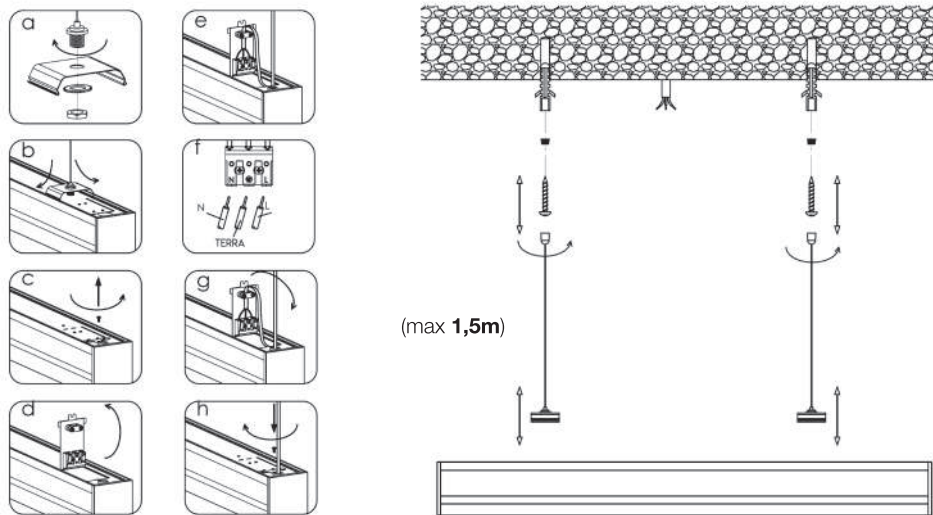

Plafoniera Lineare giuntabile LED/LED connectable Ceiling lamp

INSTALLAZIONE A PLAFONE/ Ceiling installation

INSTALLAZIONE A SOSPENSIONE/ Suspension installation

Plafoniera Lineare giuntabile LED/LED connectable Ceiling lamp

GIUNZIONE LINEARE/ Linear junction

GIUNZIONE CON RACCORDO SNODATO/ Multiple link junction

Numero massimo di plafoniere collegabili: 25 pezzi, fino a 800W - 4,4A  
Maximum number of connectable ceiling lights: 25 pcs, up to 800W - 4,4A