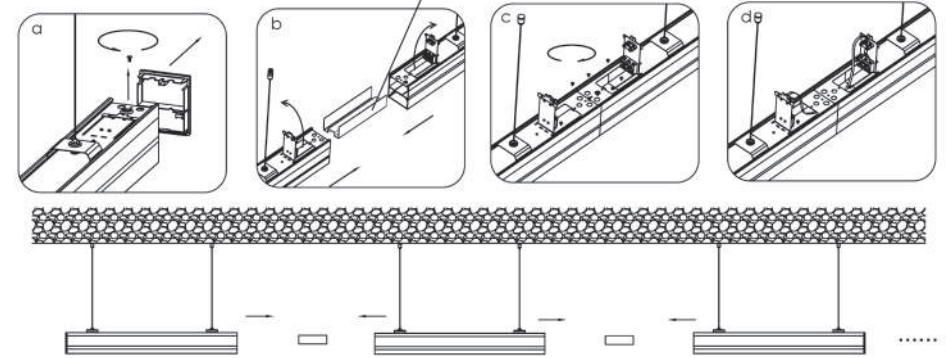

Plafoniera Lineare giuntabile LED/LED connectable Ceiling lamp

INSTALLAZIONE A PLAFONE/ Ceiling installation

INSTALLAZIONE A SOSPENSIONE/ Suspension installation

Plafoniera Lineare giuntabile LED/LED connectable Ceiling lamp

GIUNZIONE LINEARE/ Linear junction

GIUNZIONE CON RACCORDO SNODATO/ Multiple link junction

Numero massimo di plafoniere collegabili: 25 pezzi, fino a 800W - 4,4A  
Maximum number of connectable ceiling lights: 25 pcs, up to 800W - 4,4A