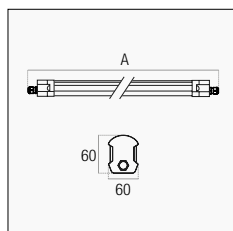

3000K
4000K
6000K

5 YEARS
WARRANTY

Rapida installazione, design lineare e compatto.
Quick installation, compact and linear design.

OUTPUT		PORTATA / CAPACITY		A	gr						
W	lm	Color	MAX pz. / pcs.	mm		Model	Qty	Price			
18 W	2.340 lm	3000K - 4000K - 6000K	MAX 26 pz. / pcs.			Standard	630	578	LOP-186000 NEW	1/9	€ 45,50
						Dimm. DALI-2	630	640	LOPD-186000 NEW	1/9	€ 115,00
36 W	4.680 lm	3000K - 4000K - 6000K	MAX 18 pz. / pcs.			Standard	1230	850	LOP-361200 NEW	1/9	€ 69,50
						Dimm. DALI-2	1230	1000	LOPD-361200 NEW	1/9	€ 139,00
						3h Emerg.	1230	1100	LOPE-361200 NEW	1/9	€ 139,00
56 W	7.280 lm	3000K - 4000K - 6000K	MAX 13 pz. / pcs.			Standard	1530	1000	LOP-561500 NEW	1/9	€ 91,00
						Dimm. DALI-2	1530	1150	LOPD-561500 NEW	1/9	€ 156,00
						3h Emerg.	1530	1250	LOPE-561500 NEW	1/9	€ 156,00