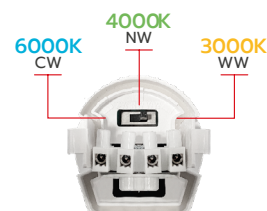

3000K
4000K
6000K

5 YEARS
WARRANTY

Rapida installazione, design lineare e compatto.
Quick installation, compact and linear design.

OUTPUT		PORTATA / CAPACITY		A	gr						
W	lm	Color	MAX pz. / pcs.	mm		Model	Qty	Price			
18 W	2.340 lm	3000K - 4000K - 6000K	MAX 26 pz. / pcs.			Standard	630	578	LOP-186000 NEW	1/9	€ 45,50
						Dimm. DALI-2	630	640	LOPD-186000 NEW	1/9	€ 115,00
36 W	4.680 lm	3000K - 4000K - 6000K	MAX 18 pz. / pcs.			Standard	1230	850	LOP-361200 NEW	1/9	€ 69,50
						Dimm. DALI-2	1230	1000	LOPD-361200 NEW	1/9	€ 139,00
						3h Emerg.	1230	1100	LOPE-361200 NEW	1/9	€ 139,00
56 W	7.280 lm	3000K - 4000K - 6000K	MAX 13 pz. / pcs.			Standard	1530	1000	LOP-561500 NEW	1/9	€ 91,00
						Dimm. DALI-2	1530	1150	LOPD-561500 NEW	1/9	€ 156,00
						3h Emerg.	1530	1250	LOPE-561500 NEW	1/9	€ 156,00

Kit per fissaggio a parete o soffitto incluso
Wall or ceiling fixing kit included

E
LOP-LOPD

LOPD

Dimmerabile con sistemi DALI-2
Dimmable with DALI-2 systems

EMERG.
3h

SA	EMERG.	EMERG.				
Always On	W	W	lm	lm	Battery	
	LOPE-361200	36 W	3 W	4.680 lm	300 lm	LiFeP04 6,4VDC 1.500 mAh*
	LOPE-561500	56 W	5 W	7.280 lm	700 lm	LiFeP04 6,4VDC 3.000 mAh*

~3 h Autonomia / Battery life ~24 h Ricarica / Recharge

* 1 anno di garanzia / 1 year warranty

TRICOLOR

Regolazione del colore luce tramite selettore
Adjustment of the light color by selector

Collegabile facilmente in serie tramite accessorio **LOPCON**
Easily connectable in series using **LOPCON**