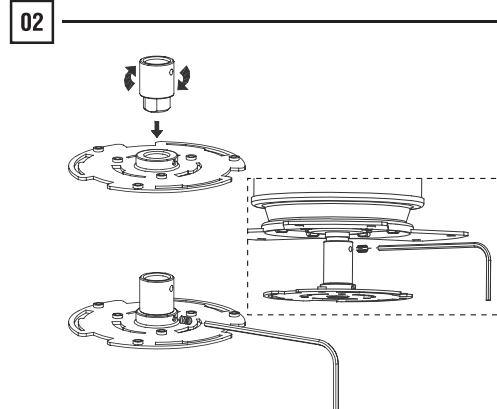

3L003 White
Blanco

3L004 Black
Negro

Technical Specs

LED 20W
2700K - 4000 K- 6500K

This product contains a light source of energy efficiency class E.
Este producto contiene una fuente luminosa de la clase eficiencia energética E

V 220-240~ Hz 50/60

When the luminaire reaches its end of life, take it to the nearest clean point.
Recicle la luminaria en el punto verde cuando ésta llegue al final de su vida útil.

For KLIM ceiling fans