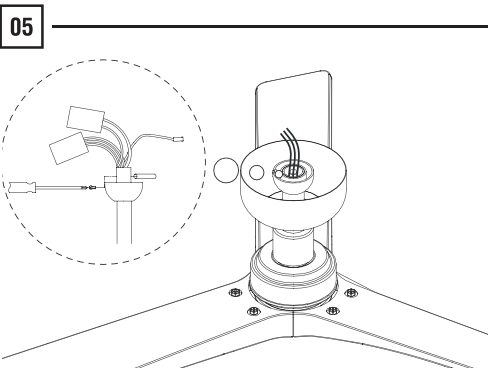

3L003 White
Blanco

3L004 Black
Negro

Technical Specs

LED 20W
2700K - 4000 K- 6500K

This product contains a light source of energy efficiency class E.
Este producto contiene una fuente luminosa de la clase eficiencia energética E

V 220-240~ Hz 50/60

When the luminaire reaches its end of life, take it to the nearest clean point.
Recicle la luminaria en el punto verde cuando ésta llegue al final de su vida útil.

For KLIM ceiling fans