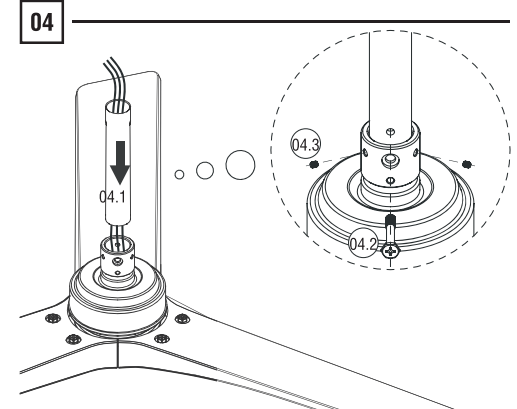

3L003 White
Blanco

3L004 Black
Negro

Technical Specs

LED 20W
2700K - 4000 K- 6500K

This product contains a light source of energy efficiency class E.
Este producto contiene una fuente luminosa de la clase eficiencia energética E

V 220-240~ Hz 50/60

When the luminaire reaches its end of life, take it to the nearest clean point.
Recicle la luminaria en el punto verde cuando ésta llegue al final de su vida útil.

For KLIM ceiling fans