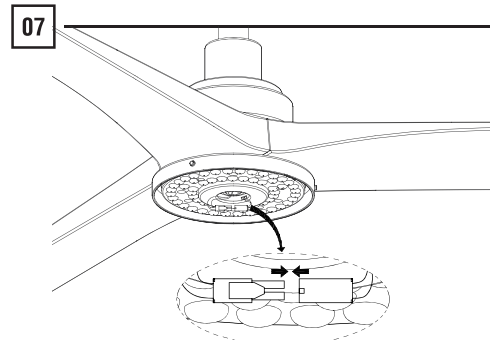

V 220-240~ Hz 50/60

When the luminaire reaches its end of life, take it to the nearest clean point.
Recicle la luminaria en el punto verde cuando ésta llegue al final de su vida útil.

For KLIM ceiling fans