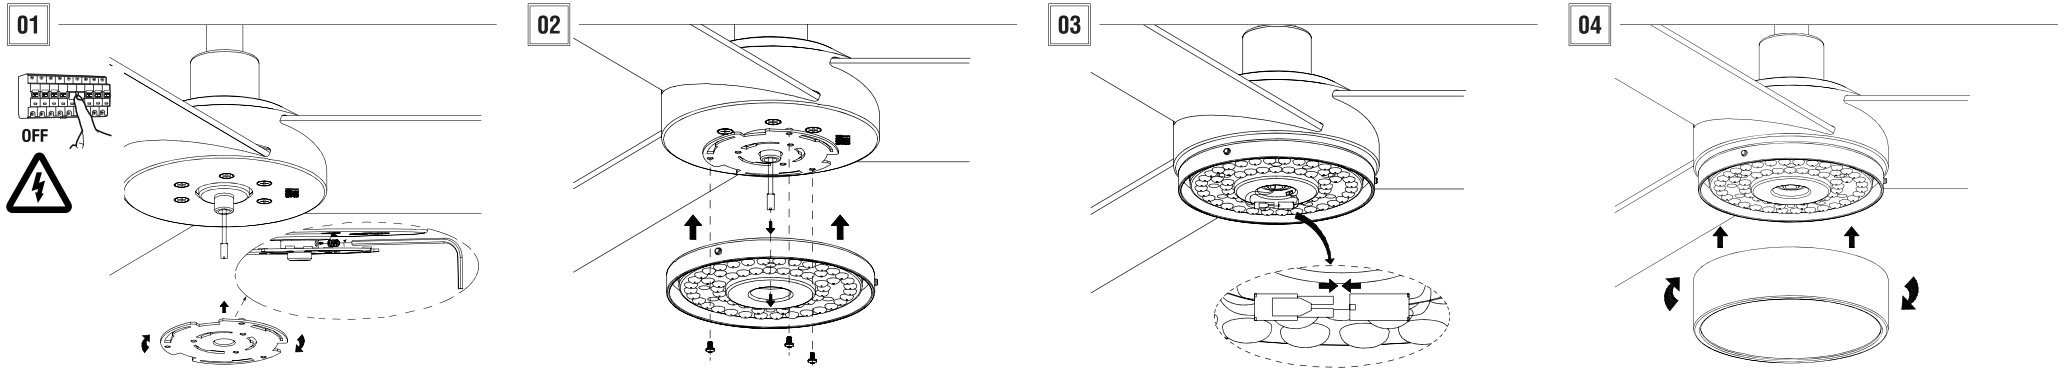

For RUDDER ceiling fans