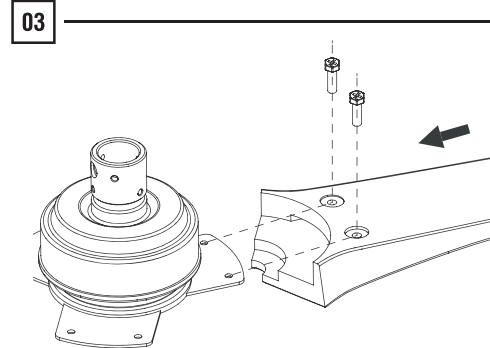

3L003 White
Blanco

3L004 Black
Negro

Technical Specs

LED 20W
2700K - 4000 K- 6500K

This product contains a light source of energy efficiency class E.
Este producto contiene una fuente luminosa de la clase eficiencia energética E

V 220-240~ Hz 50/60

When the luminaire reaches its end of life, take it to the nearest clean point.
Recicle la luminaria en el punto verde cuando ésta llegue al final de su vida útil.

For KLIM ceiling fans