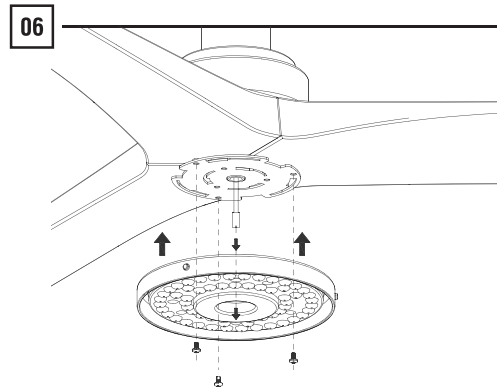

V 220-240~ Hz 50/60

When the luminaire reaches its end of life, take it to the nearest clean point.
Recicle la luminaria en el punto verde cuando ésta llegue al final de su vida útil.

For KLIM ceiling fans