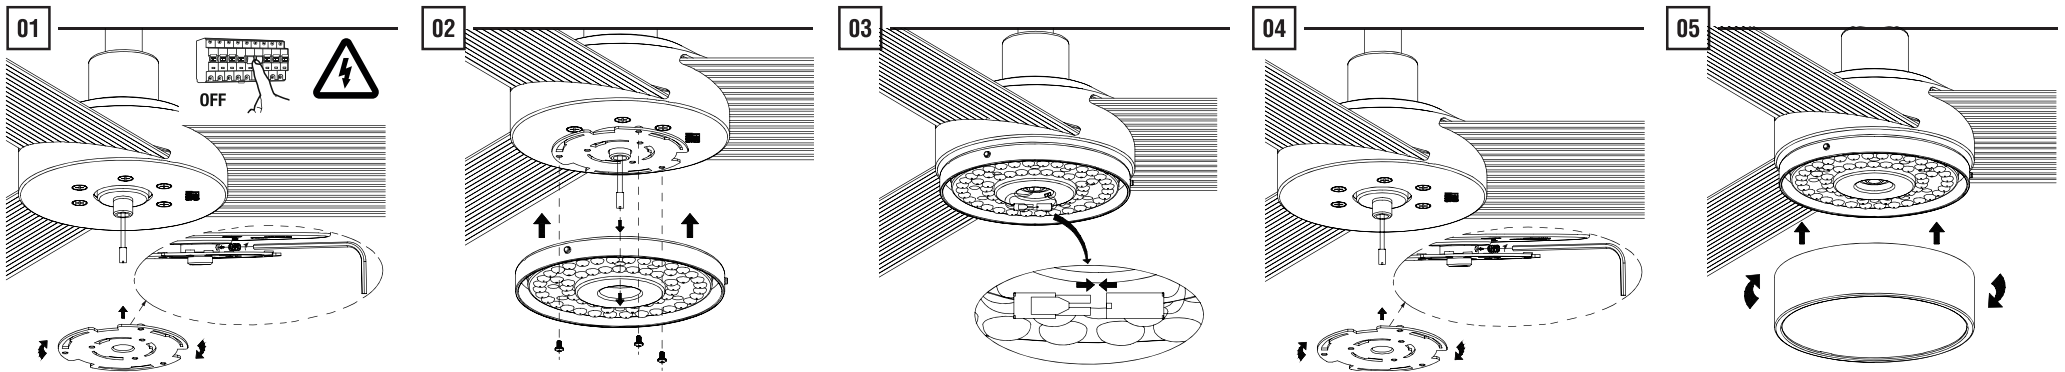

For CRUISER ceiling fans