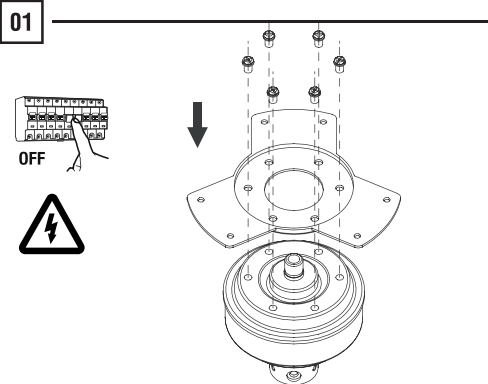

3L003 White
Blanco

3L004 Black
Negro

Technical Specs

LED 20W
2700K - 4000 K- 6500K

This product contains a light source of energy efficiency class E.
Este producto contiene una fuente luminosa de la clase eficiencia energética E

V 220-240~ Hz 50/60

When the luminaire reaches its end of life, take it to the nearest clean point.
Recicle la luminaria en el punto verde cuando ésta llegue al final de su vida útil.

For KLIM ceiling fans