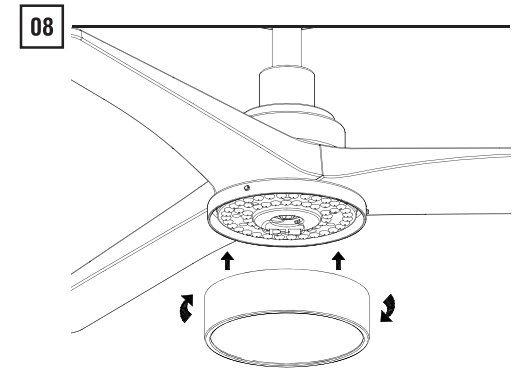

V 220-240~ Hz 50/60

When the luminaire reaches its end of life, take it to the nearest clean point.
Recicle la luminaria en el punto verde cuando ésta llegue al final de su vida útil.

For KLIM ceiling fans