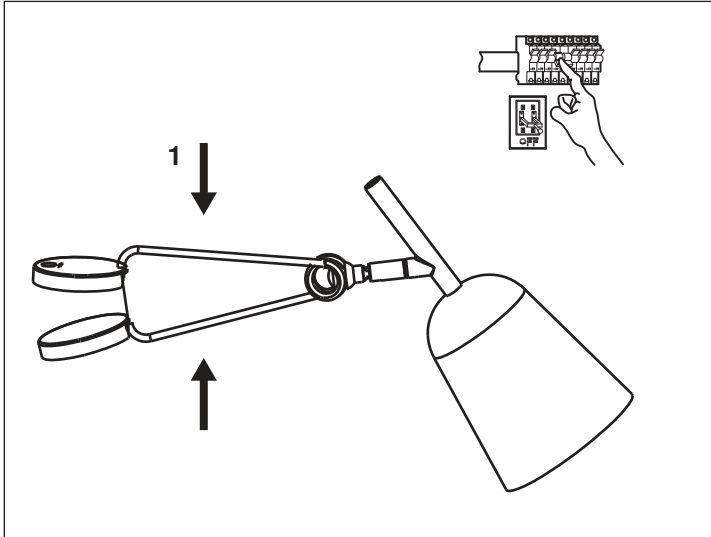

- ref. 51133 black+cream - negro+crema
- ref. 51134 chrome+white - cromo+blanco
- ref. 51135 white - blanco
- ref. 51136 grey+white - gris+blanco

studio: wall lamp accessory  
ref. 51129

**i** refs. 51129, 51133, 51134, 51135, 51136  
are sold separately  
se venden por separado

LIGHT SOURCE - FUENTE DE LUZ

1 x E14 MAX 8W LED no incl

TECHNICAL FEATURES - CARACTERÍSTICAS TÉCNICAS

				100V-240V~50Hz/60Hz
	1,6m			