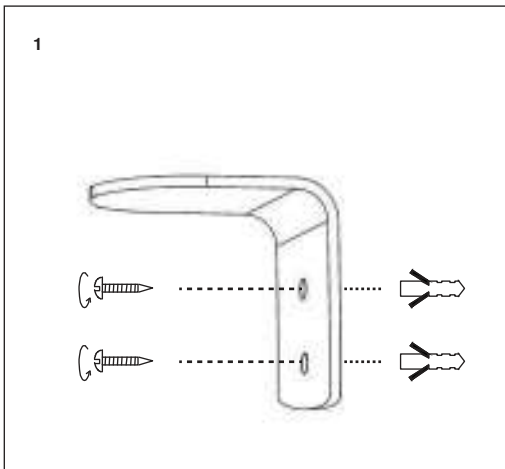

- ref. 51133 black+cream - negro+crema
- ref. 51134 chrome+white - cromo+blanco
- ref. 51135 white - blanco
- ref. 51136 grey+white - gris+blanco

studio: wall lamp accessory  
ref. 51129

**i** refs. 51129, 51133, 51134, 51135, 51136  
are sold separately  
se venden por separado

LIGHT SOURCE - FUENTE DE LUZ

1 x E14 MAX 8W LED no incl

TECHNICAL FEATURES - CARACTERÍSTICAS TÉCNICAS

				100V-240V~50Hz/60Hz
	1,6m			