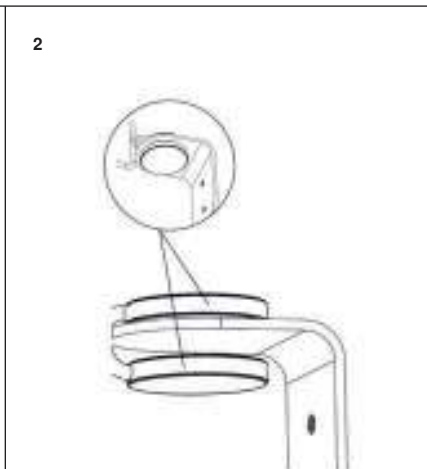

- ref. 51133 black+cream - negro+crema
- ref. 51134 chrome+white - cromo+blanco
- ref. 51135 white - blanco
- ref. 51136 grey+white - gris+blanco

studio: wall lamp accessory  
ref. 51129

**i** refs. 51129, 51133, 51134, 51135, 51136  
are sold separately  
se venden por separado

LIGHT SOURCE - FUENTE DE LUZ

1 x E14 MAX 8W LED no incl

TECHNICAL FEATURES - CARACTERÍSTICAS TÉCNICAS

				100V-240V~50Hz/60Hz
	1,6m			