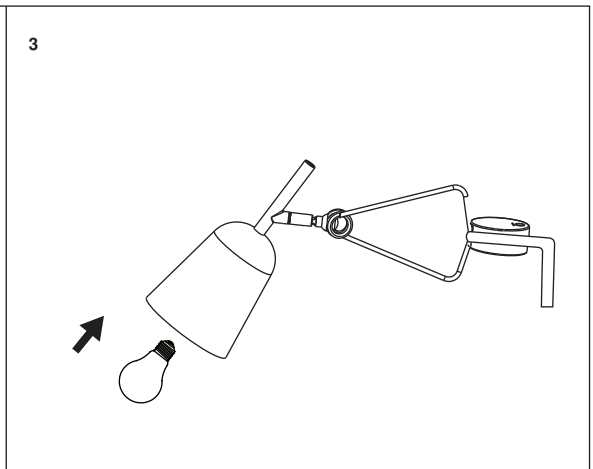

- ref. 51133 black+cream - negro+crema
- ref. 51134 chrome+white - cromo+blanco
- ref. 51135 white - blanco
- ref. 51136 grey+white - gris+blanco

studio: wall lamp accessory  
ref. 51129

**i** refs. 51129, 51133, 51134, 51135, 51136  
are sold separately  
se venden por separado

LIGHT SOURCE - FUENTE DE LUZ

1 x E14 MAX 8W LED no incl

TECHNICAL FEATURES - CARACTERÍSTICAS TÉCNICAS

				100V-240V~50Hz/60Hz
	1,6m			