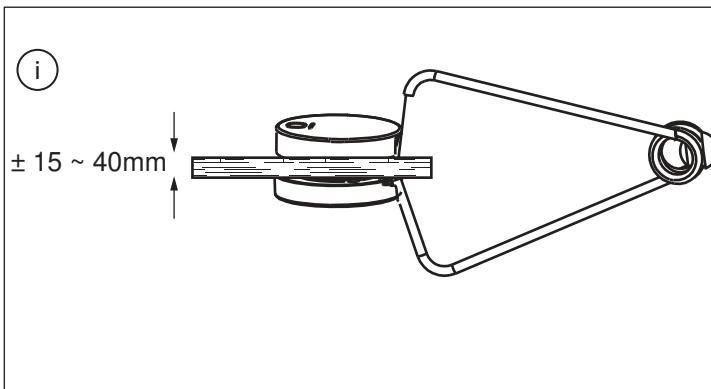

- ref. 51133 black+cream - negro+crema
- ref. 51134 chrome+white - cromo+blanco
- ref. 51135 white - blanco
- ref. 51136 grey+white - gris+blanco

studio: wall lamp accessory  
ref. 51129

**i** refs. 51129, 51133, 51134, 51135, 51136  
are sold separately  
se venden por separado

LIGHT SOURCE - FUENTE DE LUZ

1 x E14 MAX 8W LED no incl

TECHNICAL FEATURES - CARACTERÍSTICAS TÉCNICAS

				100V-240V~50Hz/60Hz
	1,6m			