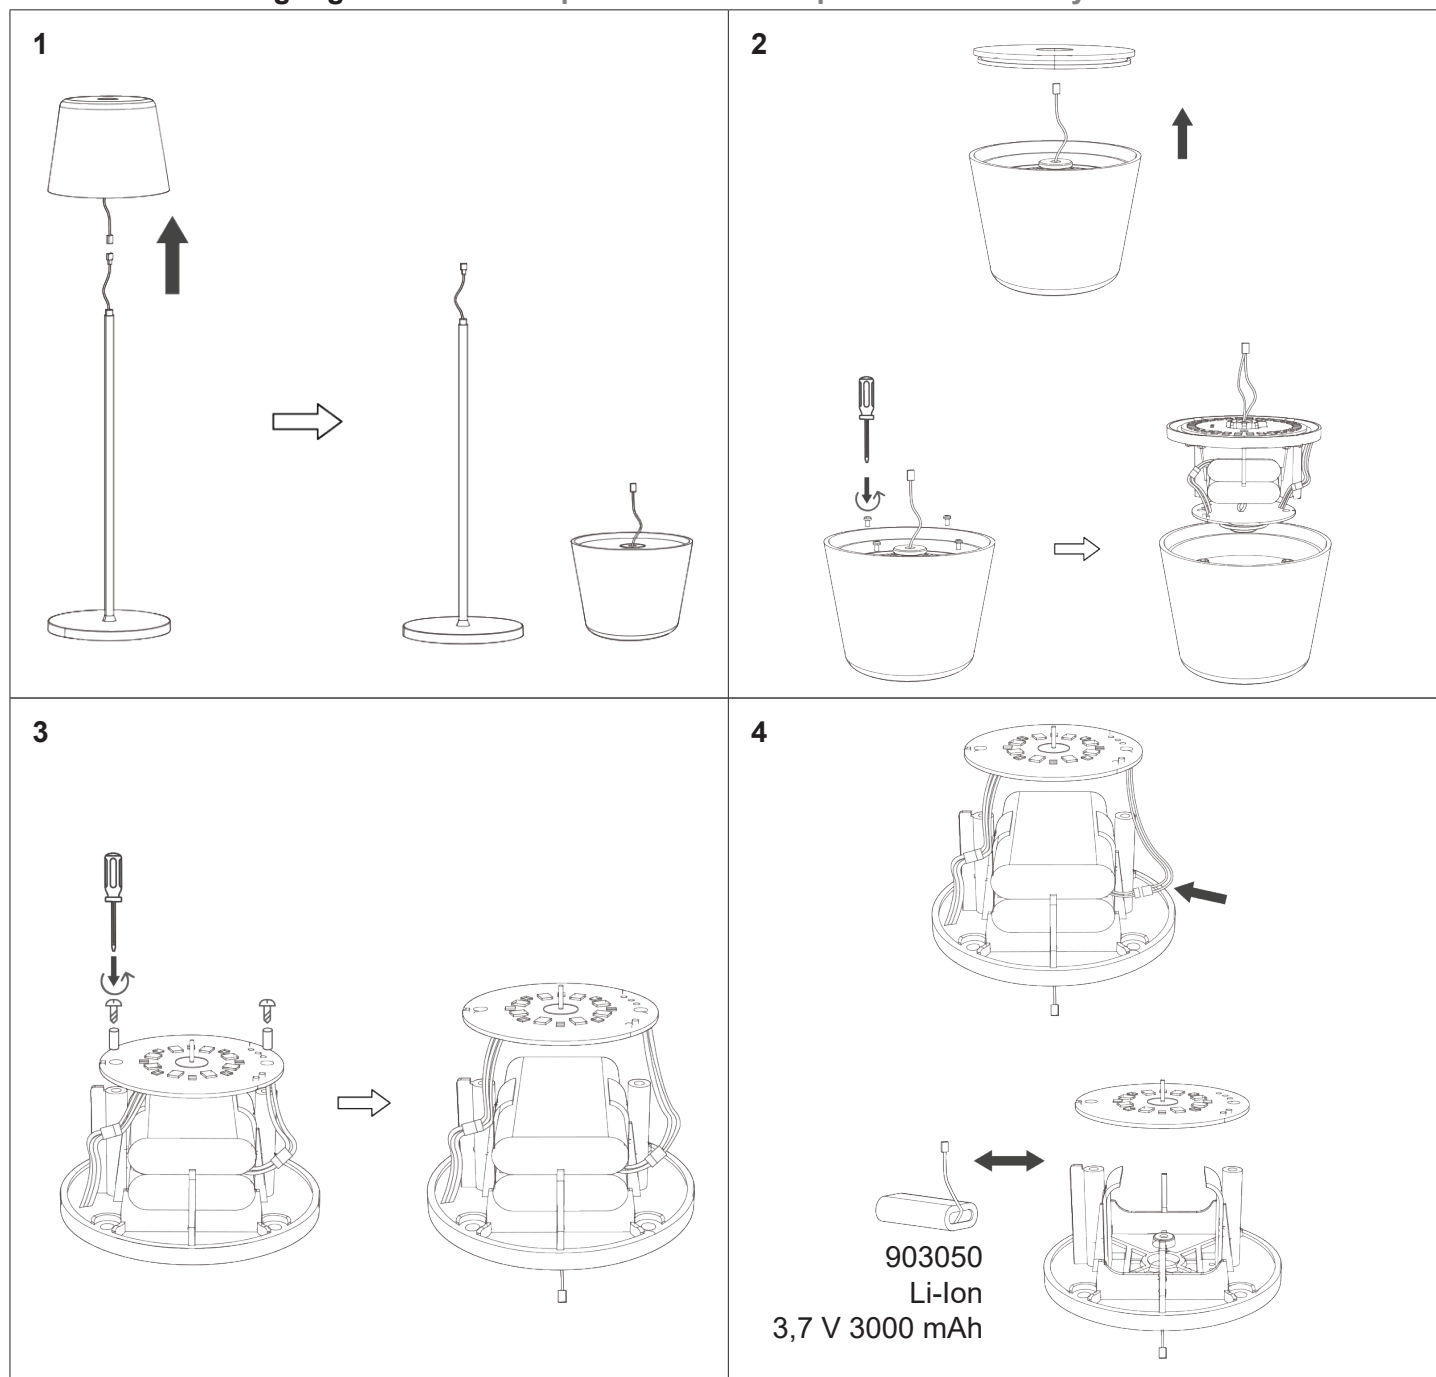

Artikel Nr. / Article No.: 346077 / 346078 / 346079 / 346080 / 346081 / 346082 / 346083 / 346084

Tischleuchte, Canis Mini / Table Lamp, Canis Mini
3,7V DC, 2,30 W

Tausch und Entsorgung des Akkus / Replacement and disposal of the battery

**Batterien dürfen nur im entladenen Zustand in die
AltbatteriesammelgefäÙe bei Handel und bei öffentlich rechtlichen
Entsorgungsträgern abgegeben werden. /**

**Only discharged batteries may be put in the old battery containers you
find in shops and at public disposal companies**