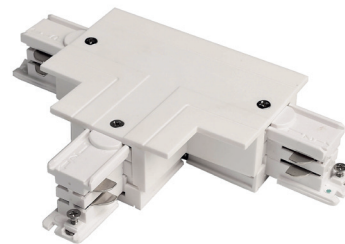

Artikel Nr. / Article No.: 710089 / 710090 / 710091 / 710092 / 710093

**Schienensystem 3-Phasen 230V, D Line, Abdeckblenden /
Track system 3-Phases 230V, D Line, Cover**

Beispiel / Example

1. Schrauben lösen /
loosen the screws

**710027 (LLR) /
710030 (RRL)**

T-Verbinder /
T-Connector

2. Abdeckung ersetzen /
replace cover

710093

Abdeckung T-Verbinder /
Cover T-Connector

3. Abdeckung festschrauben /
tighten the cover

 <p>710009 (L) / 710012 (R) 710089</p> <p>Einspeiser / Life end connector Abdeckung Einspeiser / Cover Life end connector</p>	 <p>710042 710090</p> <p>Längsverbinder / Straight connector Abdeckung Längsverbinder / Cover Life end connector</p>
 <p>710036 710091</p> <p>90°-Verbinder / 90°-Connector Abdeckung 90°-Verbinder / Cover 90°-Connector</p>	 <p>710033 710092</p> <p>X-Verbinder / X-Connector Abdeckung X-Verbinder / Cover X-Connector</p>