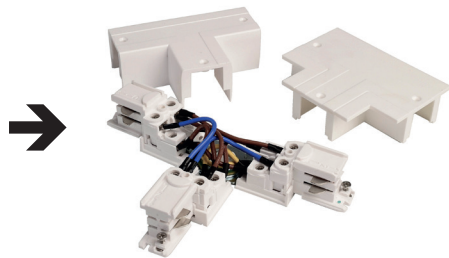

Artikel Nr. / Article No.: 710089 / 710090 / 710091 / 710092 / 710093

**Schienensystem 3-Phasen 230V, D Line, Abdeckblenden /
Track system 3-Phases 230V, D Line, Cover**

Beispiel / Example

1. Schrauben lösen /
loosen the screws

**710027 (LLR) /
710030 (RRL)**

T-Verbinder /
T-Connector

2. Abdeckung ersetzen /
replace cover

710093

Abdeckung T-Verbinder /
Cover T-Connector

3. Abdeckung festschrauben /
tighten the cover

 <p>710009 (L) / 710012 (R) 710089</p> <p>Einspeiser / Life end connector Abdeckung Einspeiser / Cover Life end connector</p>	 <p>710042 710090</p> <p>Längsverbinder / Straight connector Abdeckung Längsverbinder / Cover Life end connector</p>
 <p>710036 710091</p> <p>90°-Verbinder / 90°-Connector Abdeckung 90°-Verbinder / Cover 90°-Connector</p>	 <p>710033 710092</p> <p>X-Verbinder / X-Connector Abdeckung X-Verbinder / Cover X-Connector</p>