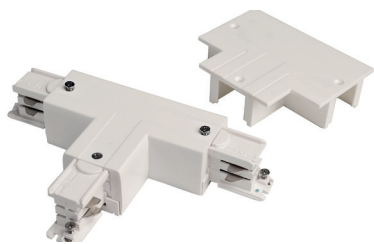

Artikel Nr. / Article No.: 710089 / 710090 / 710091 / 710092 / 710093

**Schienensystem 3-Phasen 230V, D Line, Abdeckblenden /
Track system 3-Phases 230V, D Line, Cover**

Beispiel / Example

1. Schrauben lösen /
loosen the screws

**710027 (LLR) /
710030 (RRL)**

T-Verbinder /
T-Connector

2. Abdeckung ersetzen /
replace cover

710093

Abdeckung T-Verbinder /
Cover T-Connector

3. Abdeckung festschrauben /
tighten the cover

 <p>710009 (L) / 710012 (R) 710089</p> <p>Einspeiser / Life end connector Abdeckung Einspeiser / Cover Life end connector</p>	 <p>710042 710090</p> <p>Längsverbinder / Straight connector Abdeckung Längsverbinder / Cover Life end connector</p>
 <p>710036 710091</p> <p>90°-Verbinder / 90°-Connector Abdeckung 90°-Verbinder / Cover 90°-Connector</p>	 <p>710033 710092</p> <p>X-Verbinder / X-Connector Abdeckung X-Verbinder / Cover X-Connector</p>