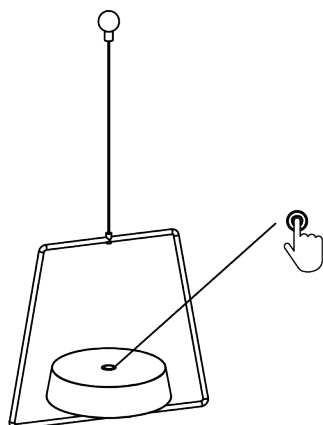

Artikel Nr. / Article No.: 930625 / 930626 / 930627 / 930628 / 930629 / 930630 / 930631

Magnetleuchte Miram mit Pendel / magnetic light Miram with pendant

Aufladen / Charging

Lieferumfang / scope of delivery	USB-C Kabel + Batterie / USB-C cable + battery
Ladezeit / charge	5-7 h
Betriebsdauer / working time	12 h
Batterie / battery	2x 2200mAh lithium
USB-Ladegerät / USB-charger	5V DC / max. 1,0 A

Dimmen / Dimming

 an / on	 100% - 10% - 100%	 aus / off
 tippen / tap	 halten / hold = dimmen / dim	 tippen / tap