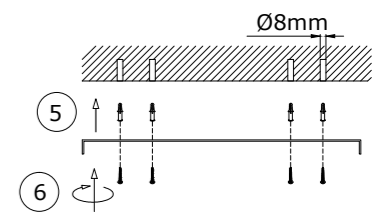

LeuchtenDirekt

997593

230V / 50Hz~

3x E27 / 40W

4x

4x

2

3