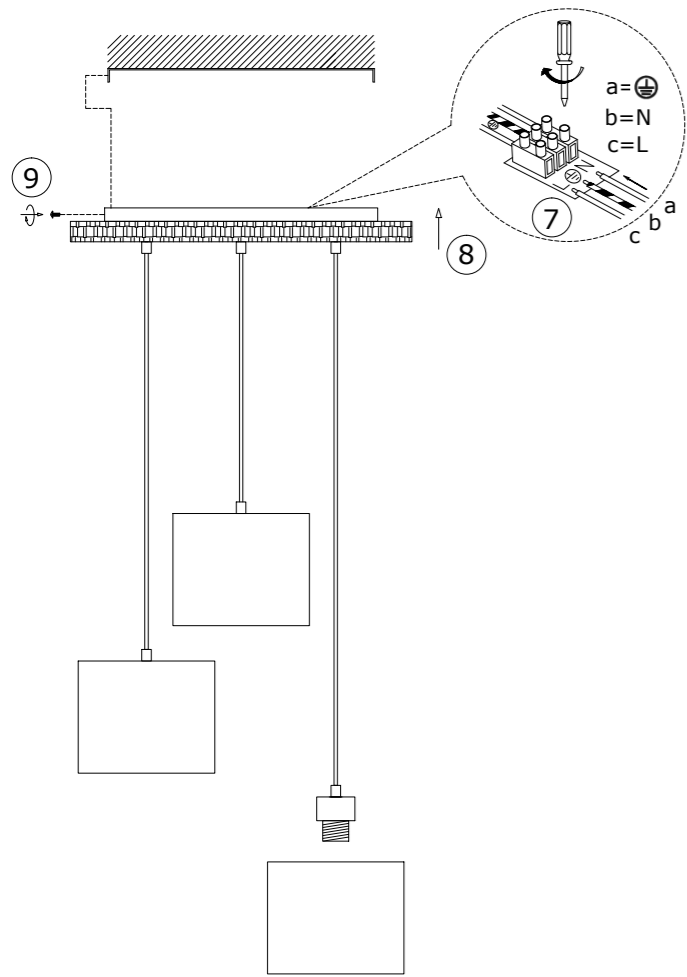

LeuchtenDirekt

997593

230V / 50Hz~

3x E27 / 40W

4x

4x

2

3