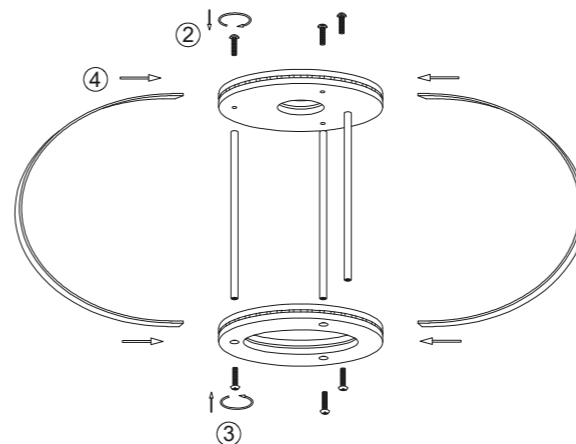

DE
GB
FR
BG
CZ
DK
EL
ES
ET
FI
HR
HU
IT
LT
LV
NL
NO
PL
PT
RO
RU
SK
SL
SR
SV
TR

998681

230V / 50Hz~

1x E27 max. 40W

2x  2x 