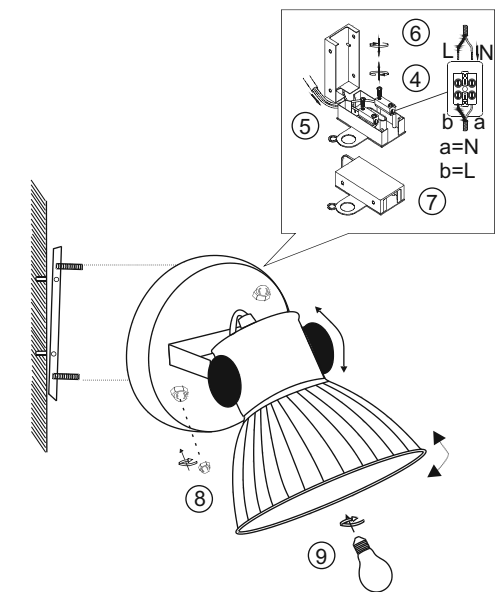

LeuchtenDirekt

997621 - ALAMI

- DE
- GB
- FR
- BG
- CZ
- DK
- EL
- ES
- ET
- FI
- HR
- HU
- IT
- LT
- LV
- NL
- NO
- PL
- PT
- RO
- RU
- SK
- SL
- SR
- SV
- TR

997621

230V / 50Hz~

1x E27 / 25W

2x  2x 

LeuchtenDirekt