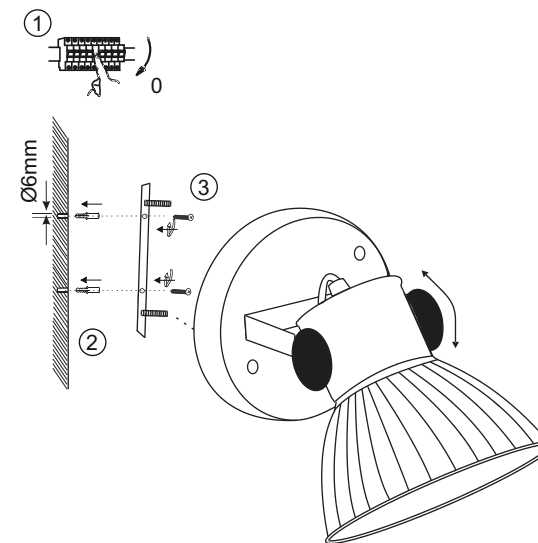

LeuchtenDirekt

997621 - ALAMI

- DE
- GB
- FR
- BG
- CZ
- DK
- EL
- ES
- ET
- FI
- HR
- HU
- IT
- LT
- LV
- NL
- NO
- PL
- PT
- RO
- RU
- SK
- SL
- SR
- SV
- TR

997621

230V / 50Hz~

1x E27 / 25W

2x  2x 

LeuchtenDirekt