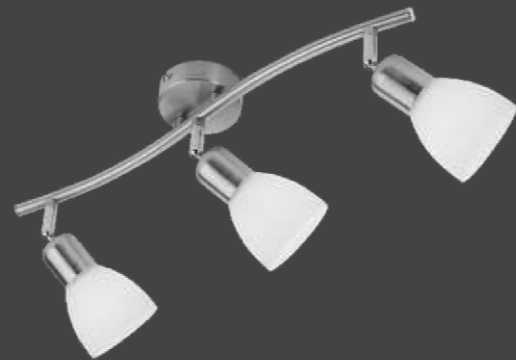

# LeuchtenDirekt

997709 - KARO