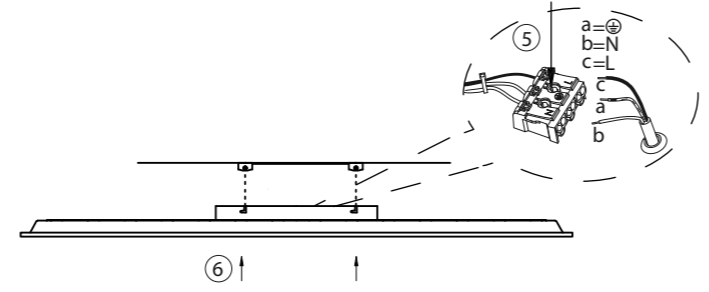

LED 19 W / 5W  
 2.430 lm / 510 lm

 24 W  
 2.100 lm

t 30.000 h  
 T<sub>k</sub> 3.000 K

 15.000 x  
 < 0,5 s

**997288**

	230V / 50Hz~
LED	1x LED-Board 244V DC/19 W 1x LED-Board 244V DC/5 W

4x  4x 

I  
 0  
 I  
 0  
 I