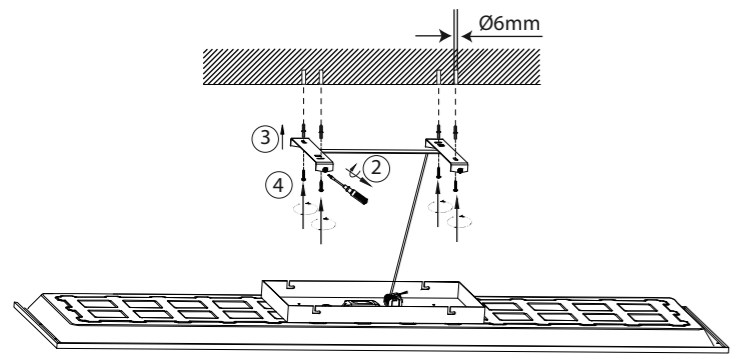

LED 19 W / 5W  
 2.430 lm / 510 lm

 24 W  
 2.100 lm

t 30.000 h  
 T<sub>k</sub> 3.000 K

 15.000 x  
 < 0,5 s

**997288**

	230V / 50Hz~
LED	1x LED-Board 244V DC/19 W 1x LED-Board 244V DC/5 W

4x  4x 

I  
 0  
 I  
 0  
 I