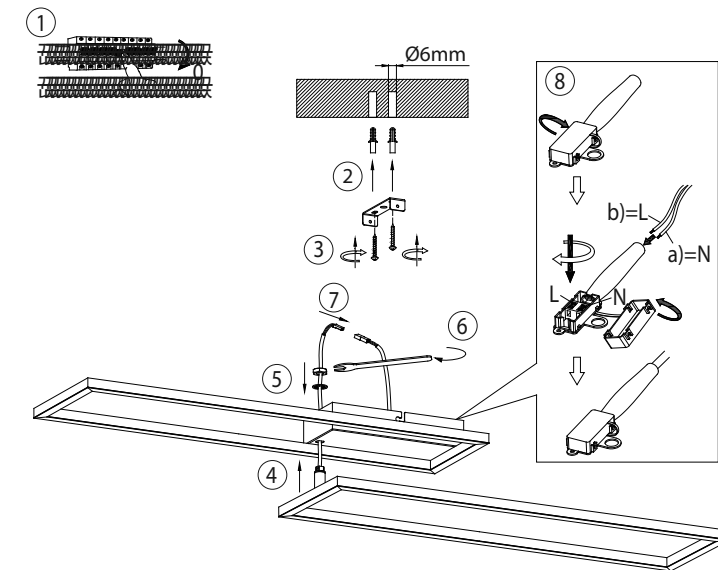

LED 15,1 W
2.250 lm
36 W
1.900 lm
t 30.000 h
T_K 3.000 K
15.000 x
< 0,5 s

997982

230V / 50Hz~

LED 2x LED-Board 54V DC/15,1W

4

5

6