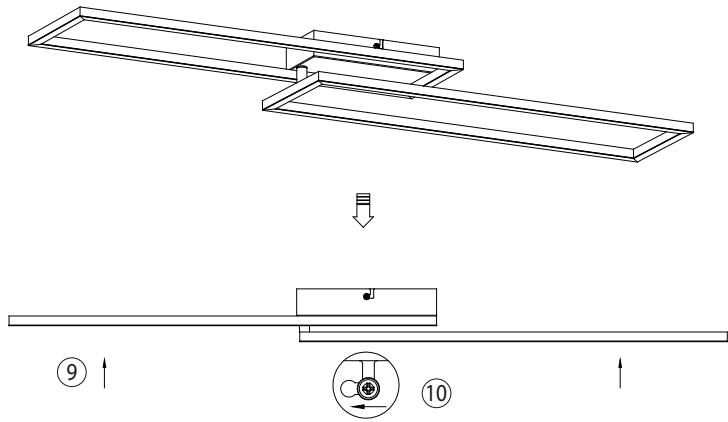

LED 15,1 W
2.250 lm
36 W
1.900 lm
t 30.000 h
T_K 3.000 K
15.000 x
< 0,5 s

997982

230V / 50Hz~

LED 2x LED-Board 54V DC/15,1W

4

5

6