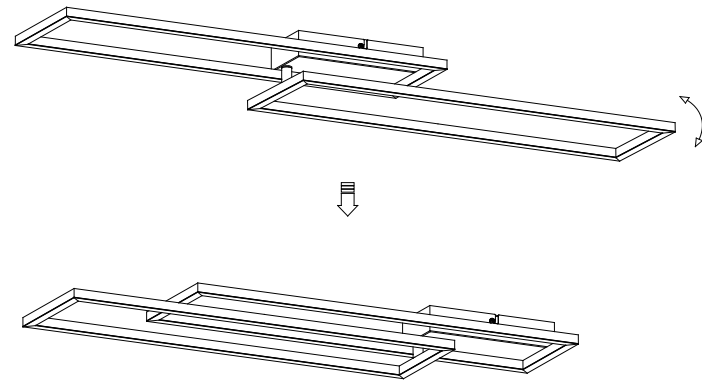

LED 15,1 W
2.250 lm
36 W
1.900 lm
t 30.000 h
T_K 3.000 K
15.000 x
< 0,5 s

997982

230V / 50Hz~

LED 2x LED-Board 54V DC/15,1W

4

5

6