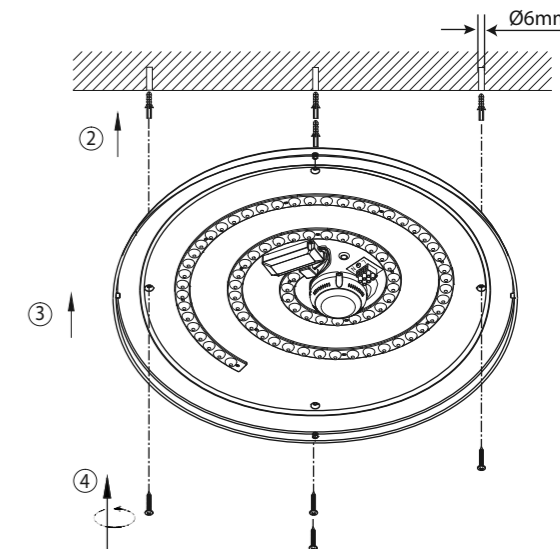

LED 32,4 W
3.780 lm
36 W
2.700 lm
t 30.000 h
T_K 3.000 - 5.000 K
15.000 x
< 0,5 s

993330

230V / 50Hz~

LED 1x LED-Board 370V DC/32,4 W

G00609