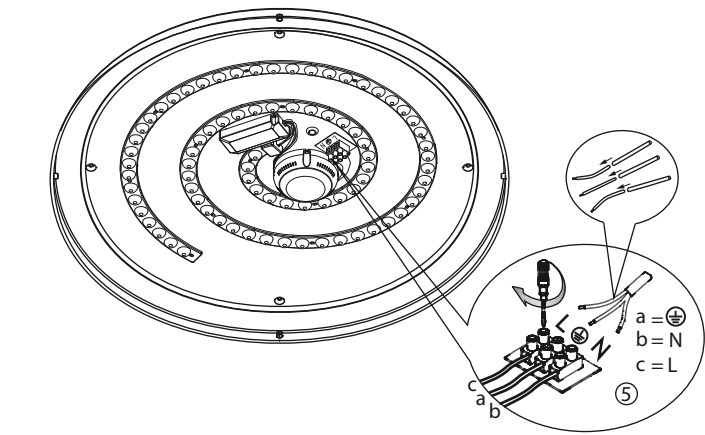

LED 32,4 W
3.780 lm
36 W
2.700 lm
t 30.000 h
T_K 3.000 - 5.000 K
15.000 x
< 0,5 s

993330

230V / 50Hz~

LED 1x LED-Board 370V DC/32,4 W

G00609