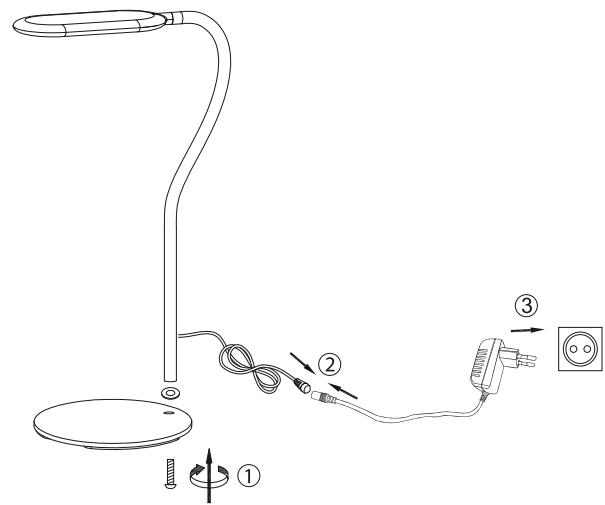

LED 7 W
1.180 lm
10 W
800 lm
t 30.000 h
T_K 3.000 - 6.000 K
15.000 x
< 0,5 s

997508

230V / 50Hz~

LED 1 x LED-Board 8,7V DC / 7 W

1x  1x 
1x 

M	 3.000 K	 4.000 K	 6.000 K
⏻	 0	 I	
+ -	 10%	 50%	 100%