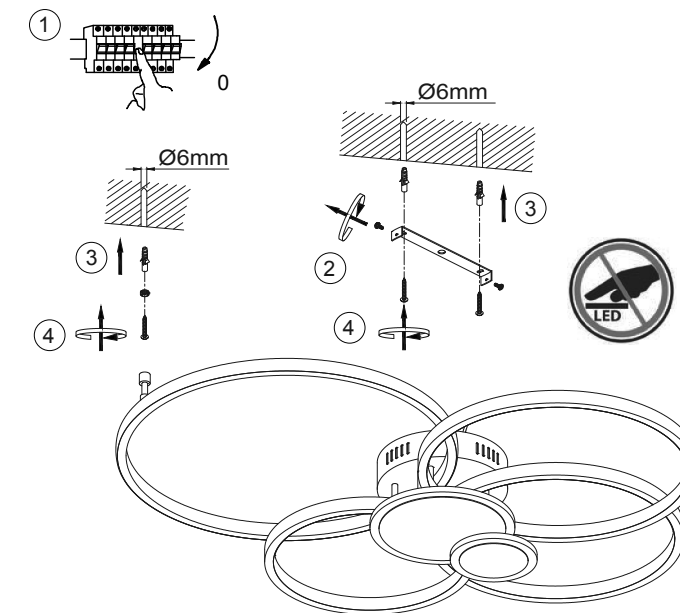

LED 35 W
5.000 lm
39 W
1.400 lm
t 25.000 h
T_k 3.000 K
15.000 x
<0,5 s

998399

230V / 50Hz~

LED 1x LED-Board 36V DC / 35W

3x

3x

LeuchtenDirekt

LeuchtenDirekt GmbH