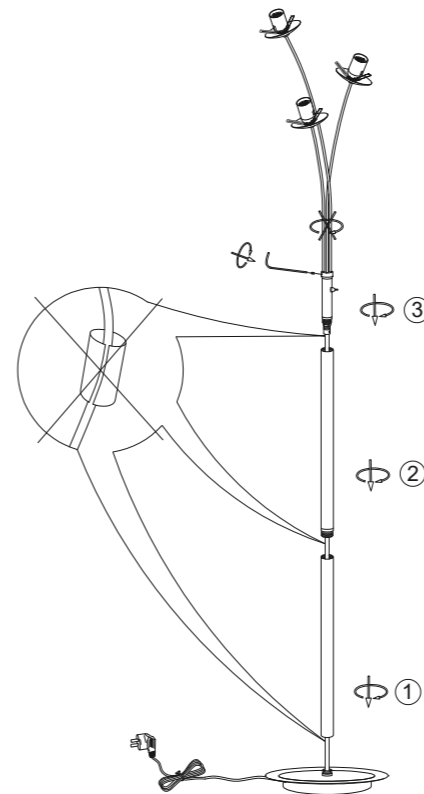

998838

230V / 50Hz~

3x E14 max. 25W

1x

2

3