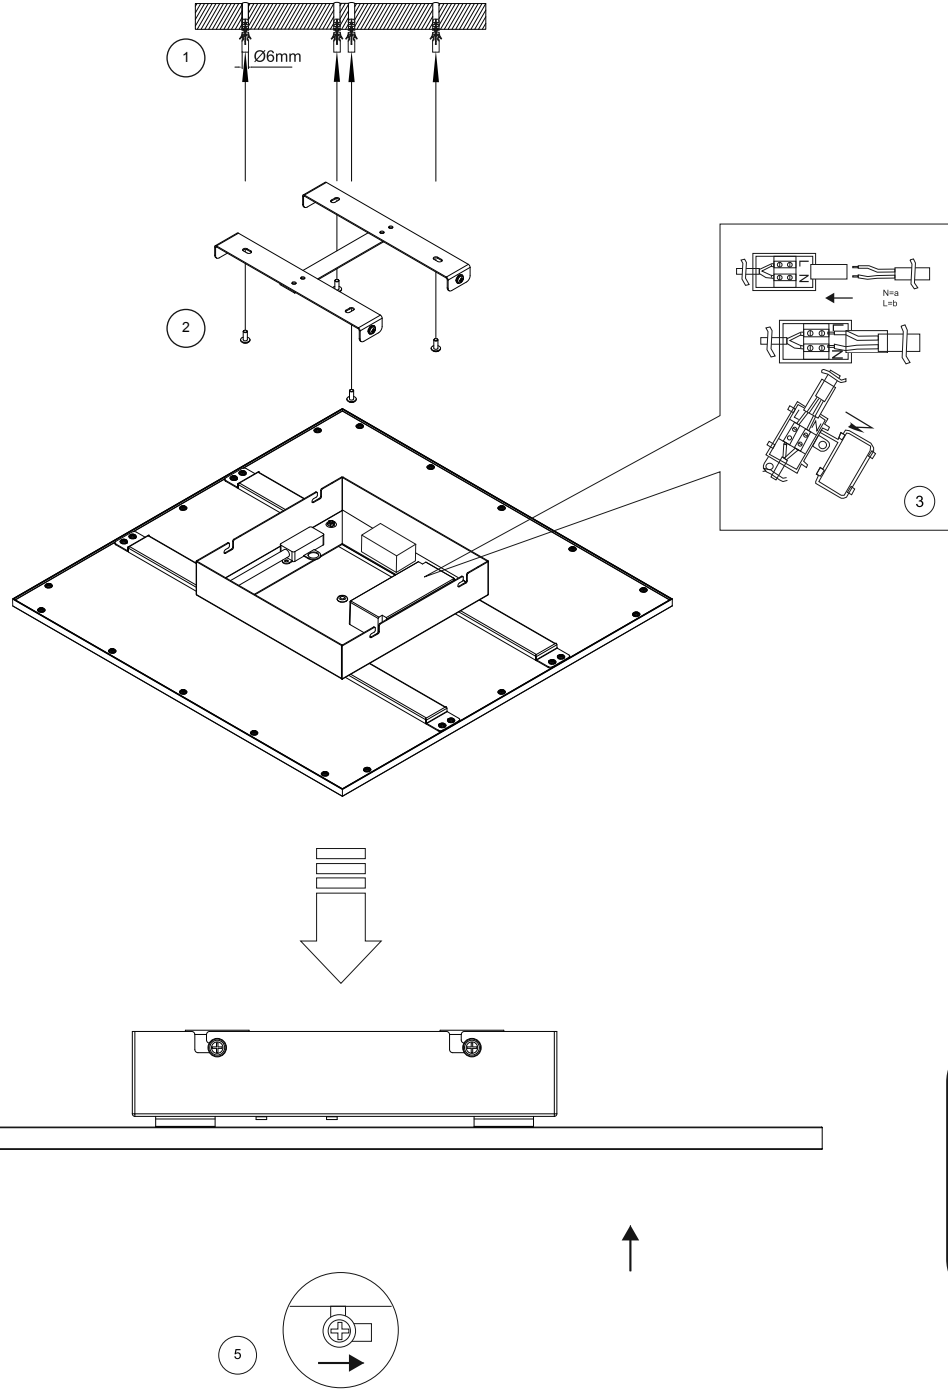

# 996109

230V 50Hz~

1 x LED-Board 24V DC / 24W

2,4 GHz  
17,8 dBm

Das Gerät erfüllt die grundlegenden Anforderungen der Richtlinie 2014/53/EU (Radio Equipment Directive) des Europäischen Parlaments und des Rates der europäischen Union vom 16.04.2014 über Funkanlagen.