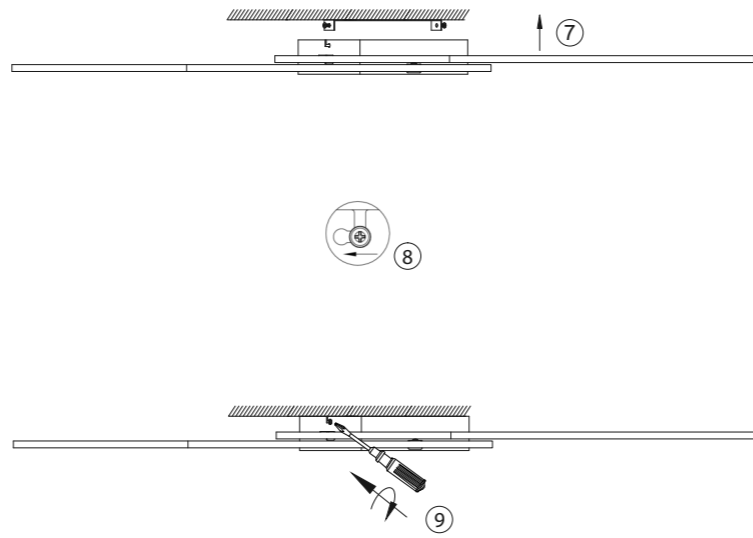

LED 45 W
5.600 lm
50 W
2.980 lm
t 20.000 h
T_k 3.000 K
15.000 x
< 0,5 s

998200

230V / 50Hz~

LED 1x LED-Board 360V DC /45W

2x  2x  4x 

I

0

I