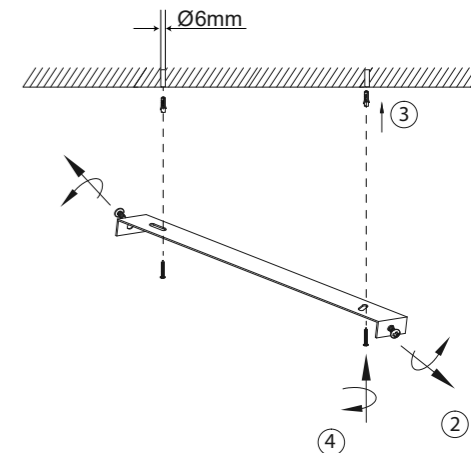

LED 45 W
5.600 lm
50 W
2.980 lm
t 20.000 h
T_k 3.000 K
15.000 x
< 0,5 s

998200

230V / 50Hz~

LED 1x LED-Board 360V DC /45W

2x  2x  4x 

I

0

I