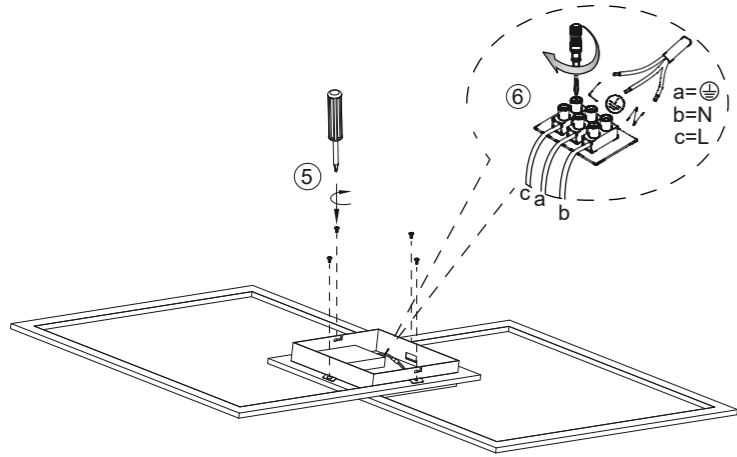

LED 45 W
5.600 lm
50 W
2.980 lm
t 20.000 h
T_k 3.000 K
15.000 x
< 0,5 s

998200

230V / 50Hz~

LED 1x LED-Board 360V DC /45W

2x  2x  4x 

I

0

I