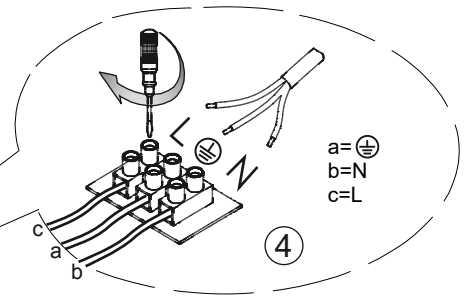

230V / 50Hz~

1x LED-Board 72V DC / 20 W

1x

2x

AAA 1,5V

2x

2x

I / 0