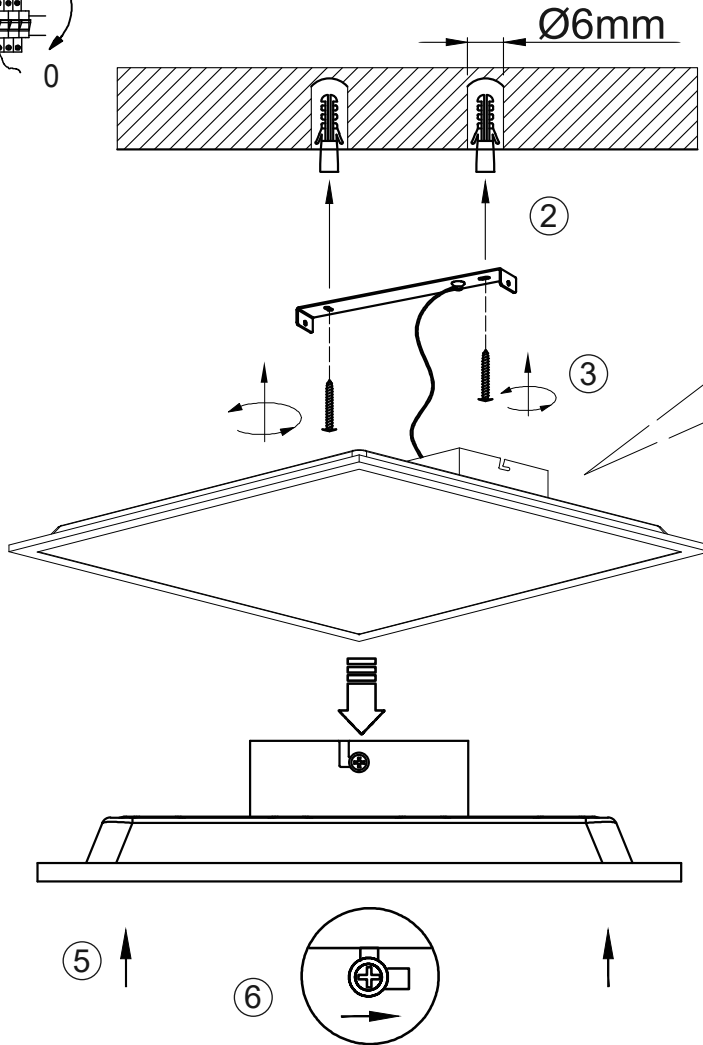

230V / 50Hz~

1x LED-Board 72V DC / 20 W

1x

2x

AAA 1,5V

2x

2x

I / 0